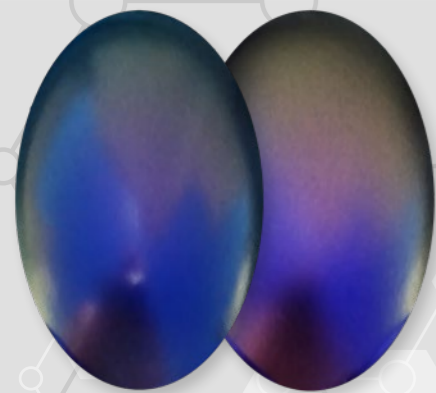

# CHAMÄLEONFARBEN WPU 300

STARDUST

Acryl-PU-Airbrushfarben

○ ●  
WPU301 - RED BLUE

○ ●  
WPU302 - TURQUOISE PURPLE

○ ●  
WPU303 - GREEN GOLD

○ ●  
WPU304 - PURPLE GREEN

○ ●  
WPU305 - ORANGE GREEN

○ ●  
WPU306 - GREEN BLUE

○ ●  
WPU307 - RED TURKEY

○ ●  
WPU308 - RED GOLD

○ ●  
WPU316 - BROWN GOLD

○ ●  
WPU317 - PURPLE ROSE

○ ●  
WPU318 - RED GREEN

○ ●  
WPU320 - SILVER GREEN

○ ●  
WPU321 - BLUE PURPLE

○ ●  
WPU322 - DEEP BLUE GREEN

○ ●  
WPU323 - MAGENTA TURKISH

○ ●  
WPU324 - ORANGE RED

○ ●  
WPU325 - TURQUOISE PINK

○ ●  
WPU326 - YELLOW GREEN

○ ●  
WPU327 - NAVY BLUE

○ ●  
WPU330 - HOLOGRAPHIC 20

○ ●  
WPU335 - HOLOGRAPHIC 35

19 STARDUST WPU300 Chamäleonfarben.

Die Chamäleonfarben der Acryl-Airbrush-Farbreihe STARDUST PRO verändern ihre Farbe je nach Betrachtungswinkel. Außerdem erzeugen sie je nach Hintergrundfarbe unterschiedliche farbige optische Erscheinungsbilder. Auf dieser Farbkarte sind Chamäleonfarben auf weißem Hintergrund auf schwarzem Hintergrund aufgetragen.