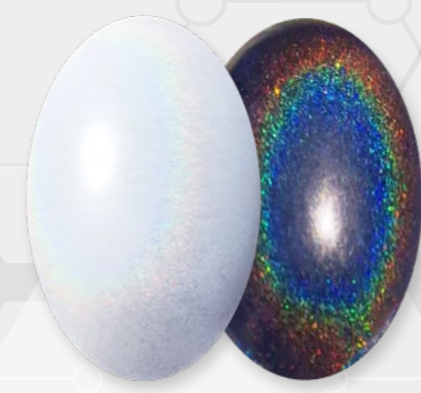

# CHAMÄLEONFARBEN WPU 300

STARDUST

Acryl-PU-Airbrushfarben

○ ●  
WPU301 - RED BLUE

○ ●  
WPU302 - TURQUOISE PURPLE

○ ●  
WPU303 - GREEN GOLD

○ ●  
WPU304 - PURPLE GREEN

○ ●  
WPU305 - ORANGE GREEN

○ ●  
WPU306 - GREEN BLUE

○ ●  
WPU307 - RED TURKEY

○ ●  
WPU308 - RED GOLD

○ ●  
WPU316 - BROWN GOLD

○ ●  
WPU317 - PURPLE ROSE

○ ●  
WPU318 - RED GREEN

○ ●  
WPU320 - SILVER GREEN

○ ●  
WPU321 - BLUE PURPLE

○ ●  
WPU322 - DEEP BLUE GREEN

○ ●  
WPU323 - MAGENTA TURKISH

○ ●  
WPU324 - ORANGE RED

○ ●  
WPU325 - TURQUOISE PINK

○ ●  
WPU326 - YELLOW GREEN

○ ●  
WPU327 - NAVY BLUE

○ ●  
WPU330 - HOLOGRAPHIC 20

○ ●  
WPU335 - HOLOGRAPHIC 35

19 STARDUST WPU300 Chamäleonfarben.

Die Chamäleonfarben der Acryl-Airbrush-Farbreihe STARDUST PRO verändern ihre Farbe je nach Betrachtungswinkel. Außerdem erzeugen sie je nach Hintergrundfarbe unterschiedliche farbige optische Erscheinungsbilder. Auf dieser Farbkarte sind Chamäleonfarben auf weißem Hintergrund auf schwarzem Hintergrund aufgetragen.