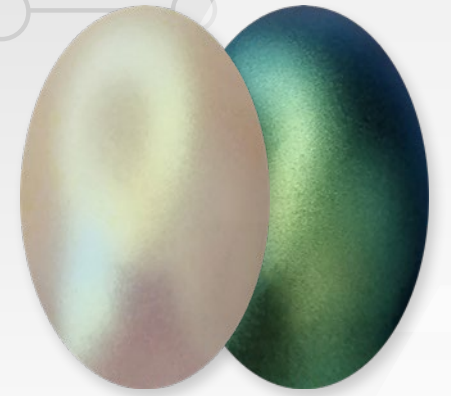

KAMELEONVERF WPU 300

STARDUST

Acryl-PU airbrushverf

○ ●
WPU301 - RED BLUE

○ ●
WPU302 - TURQUOISE PURPLE

○ ●
WPU303 - GREEN GOLD

○ ●
WPU304 - PURPLE GREEN

○ ●
WPU305 - ORANGE GREEN

○ ●
WPU306 - GREEN BLUE

○ ●
WPU307 - RED TURKEY

○ ●
WPU308 - RED GOLD

○ ●
WPU316 - BROWN GOLD

○ ●
WPU317 - PURPLE ROSE

○ ●
WPU318 - RED GREEN

○ ●
WPU320 - SILVER GREEN

○ ●
WPU321 - BLUE PURPLE

○ ●
WPU322 - DEEP BLUE GREEN

○ ●
WPU323 - MAGENTA TURKISH

○ ●
WPU324 - ORANGE RED

○ ●
WPU325 - TURQUOISE PINK

○ ●
WPU326 - YELLOW GREEN

○ ●
WPU327 - NAVY BLUE

○ ●
WPU330 - HOLOGRAPHIC 20

○ ●
WPU335 - HOLOGRAPHIC 35

19 STARDUST WPU300 kameleonverven.

De kameleonkleuren van het STARDUST PRO-assortiment acryl-airbrushverven veranderen van kleur afhankelijk van de kijkhoek. Ze creëren ook verschillende kleurrijke visuele verschijningen, afhankelijk van de achtergrondkleur. Op deze kleurenkaart zijn kameleonverven aangebracht op een witte achtergrond op een zwarte achtergrond.