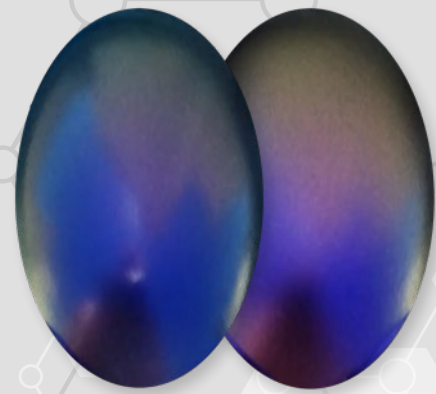

KAMELEONVERF WPU 300

STARDUST

Acryl-PU airbrushverf

○ ●
WPU301 - RED BLUE

○ ●
WPU302 - TURQUOISE PURPLE

○ ●
WPU303 - GREEN GOLD

○ ●
WPU304 - PURPLE GREEN

○ ●
WPU305 - ORANGE GREEN

○ ●
WPU306 - GREEN BLUE

○ ●
WPU307 - RED TURKEY

○ ●
WPU308 - RED GOLD

○ ●
WPU316 - BROWN GOLD

○ ●
WPU317 - PURPLE ROSE

○ ●
WPU318 - RED GREEN

○ ●
WPU320 - SILVER GREEN

○ ●
WPU321 - BLUE PURPLE

○ ●
WPU322 - DEEP BLUE GREEN

○ ●
WPU323 - MAGENTA TURKISH

○ ●
WPU324 - ORANGE RED

○ ●
WPU325 - TURQUOISE PINK

○ ●
WPU326 - YELLOW GREEN

○ ●
WPU327 - NAVY BLUE

○ ●
WPU330 - HOLOGRAPHIC 20

○ ●
WPU335 - HOLOGRAPHIC 35

19 STARDUST WPU300 kameleonverven.

De kameleonkleuren van het STARDUST PRO-assortiment acryl-airbrushverven veranderen van kleur afhankelijk van de kijkhoek. Ze creëren ook verschillende kleurrijke visuele verschijningen, afhankelijk van de achtergrondkleur. Op deze kleurenkaart zijn kameleonverven aangebracht op een witte achtergrond op een zwarte achtergrond.