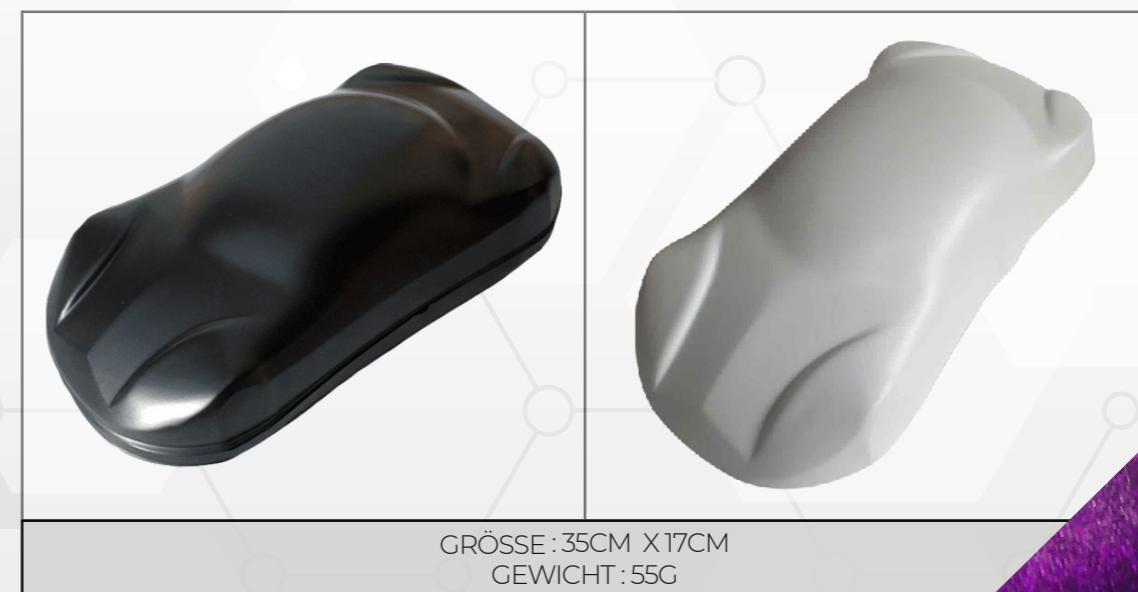

SPEEDSHAPES DELUXE

[Informartion am speedshapes Deluxe](#)

Ihre PE-Kunststoffzusammensetzung erfordert keine Grundfarbe.

Ihr schwarzer oder weißer Hintergrund ermöglicht es, die Grundierfarbe für die verschiedenen metallisierte oder perlmutt sowie Effektlack zu simulieren.