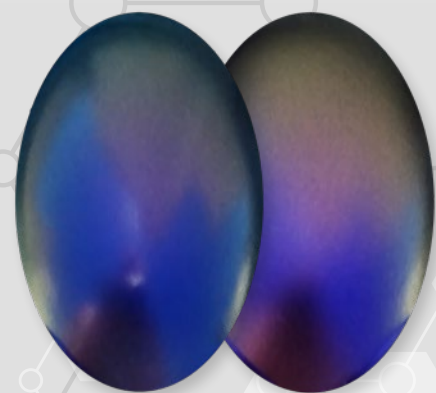

○ ●
WPU301 - RED BLUE

○ ●
WPU302 - TURQUOISE PURPLE

○ ●
WPU303 - GREEN GOLD

○ ●
WPU304 - PURPLE GREEN

○ ●
WPU305 - ORANGE GREEN

○ ●
WPU306 - GREEN BLUE

○ ●
WPU307 - RED TURKEY

○ ●
WPU308 - RED GOLD

○ ●
WPU316 - BROWN GOLD

○ ●
WPU317 - PURPLE ROSE

○ ●
WPU318 - RED GREEN

○ ●
WPU320 - SILVER GREEN

○ ●
WPU321 - BLUE PURPLE

○ ●
WPU322 - DEEP BLUE GREEN

○ ●
WPU323 - MAGENTA TURKISH

○ ●
WPU324 - ORANGE RED

○ ●
WPU325 - TURQUOISE PINK

○ ●
WPU326 - YELLOW GREEN

○ ●
WPU327 - NAVY BLUE

○ ●
WPU330 - HOLOGRAPHIC 20

○ ●
WPU335 - HOLOGRAPHIC 35

19 farb kameleonowych STARDUST WPU300.

Kameleonowe kolory akrylowych farb do aerografu STARDUST PRO zmieniają kolor w zależności od kąta patrzenia. Tworzą także różne kolorowe efekty wizualne w zależności od koloru tła. Na tej karcie kolorów farby kameleonowe nakładane są na białe tło na czarnym tle.