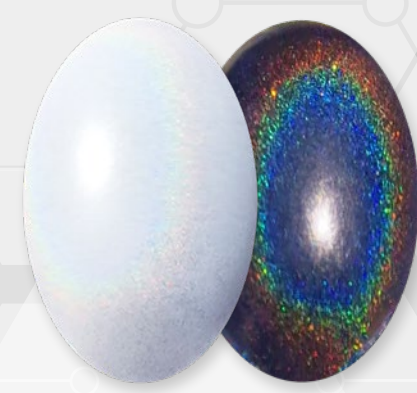

○ ●
WPU301 - RED BLUE

○ ●
WPU302 - TURQUOISE PURPLE

○ ●
WPU303 - GREEN GOLD

○ ●
WPU304 - PURPLE GREEN

○ ●
WPU305 - ORANGE GREEN

○ ●
WPU306 - GREEN BLUE

○ ●
WPU307 - RED TURKEY

○ ●
WPU308 - RED GOLD

○ ●
WPU316 - BROWN GOLD

○ ●
WPU317 - PURPLE ROSE

○ ●
WPU318 - RED GREEN

○ ●
WPU320 - SILVER GREEN

○ ●
WPU321 - BLUE PURPLE

○ ●
WPU322 - DEEP BLUE GREEN

○ ●
WPU323 - MAGENTA TURKISH

○ ●
WPU324 - ORANGE RED

○ ●
WPU325 - TURQUOISE PINK

○ ●
WPU326 - YELLOW GREEN

○ ●
WPU327 - NAVY BLUE

○ ●
WPU330 - HOLOGRAPHIC 20

○ ●
WPU335 - HOLOGRAPHIC 35

19 farb kameleonowych STARDUST WPU300.

Kameleonowe kolory akrylowych farb do aerografu STARDUST PRO zmieniają kolor w zależności od kąta patrzenia. Tworzą także różne kolorowe efekty wizualne w zależności od koloru tła. Na tej karcie kolorów farby kameleonowe nakładane są na białe tło na czarnym tle.