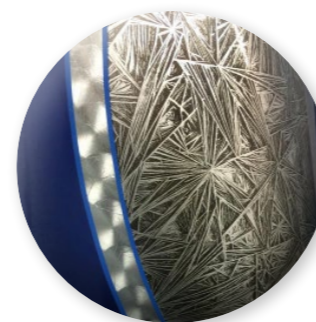

KRISTALLISATIE

MEER LAAGS SYSTEEM MET KRISTALEFFECTEN

De Crystallizer is een textuureffect van StardustColors dat kristalachtige patronen creëert met een illusie van diepte. Het proces is eenvoudig en bestaat uit het aanbrengen op een aluminium bodem, met het aanbrengen van een dunne laag zwarte verf, afvegen en vervolgens het aanbrengen van een Candy kleurige vernis.

KRISTALLISATIE

MEER LAAGS SYSTEEM MET KRISTALEFFECTEN

Door de bodem laag en de Candy laag te variëren zijn veel combinaties mogelijk.

KRISTALLEN KAP BESCHIKBAAR IN 9 REFERENTIES :

	
ROOD	ORANJE
	
LIME	GEEL

BESCHIKBAAR IN :

- FLES 500ML
- FLES 1L
- KAN 5L

KRISTALLISATIE

MEER LAAGS SYSTEEM MET KRISTALEFFECTEN