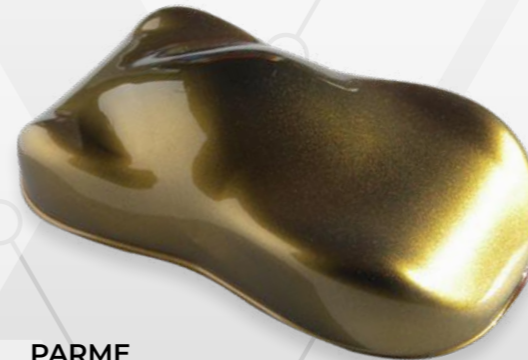

## PEINTURES NACRÉES SÉRIE MULTICOLORZ

Simple, économique et efficace, les peintures de la serie Multicolorz sont constituées de pigments nacrés fins et irisés.

Peinture de type solvantée pour carrosserie.

Réalisable en version acrylique hydrodiluable.

SÉRIE MULTICOLORZ DISPONIBLE EN 9 RÉFÉRENCES :

DISPONIBLE EN :  
POT 250ML

DUSK  
213G

ELEGANCE BLUE  
225R

GOLSDISH MINT  
205G

BLUE LAGOON  
225G

PARME  
205R

BLUE PHTALLO  
213B

GOLD SUNRISE  
205V

PURPLE EYES  
219G

ALASKA SILVER  
200