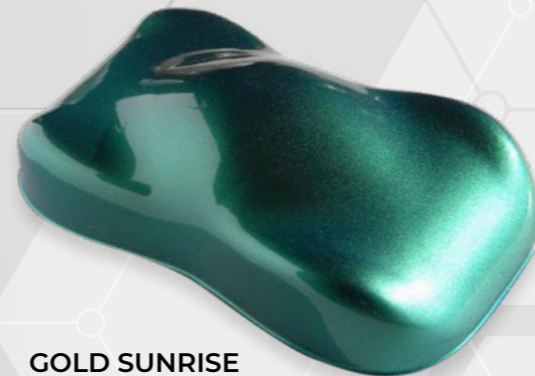

## PEINTURES NACRÉES SÉRIE MULTICOLORZ

Simple, économique et efficace, les peintures de la serie Multicolorz sont constituées de pigments nacrés fins et irisés.

Peinture de type solvantée pour carrosserie.

Réalisable en version acrylique hydrodiluable.

SÉRIE MULTICOLORZ DISPONIBLE EN 9 RÉFÉRENCES :

DISPONIBLE EN :  
POT 250ML

DUSK  
213G

ELEGANCE BLUE  
225R

GOLSDISH MINT  
205G

BLUE LAGOON  
225G

PARME  
205R

BLUE PHTALLO  
213B

GOLD SUNRISE  
205V

PURPLE EYES  
219G

ALASKA SILVER  
200