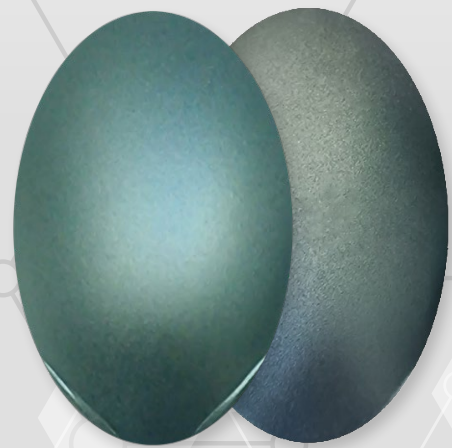

WPU100-GEMETALLISEERD

STARDUST
Acrylverf voor airbrush

○ ●
WPU101 - WHITE SILVER

○ ●
WPU102 - GRAPHITE

○ ●
WPU103 - IVORY

○ ●
WPU104 - BRONZE

○ ●
WPU105 - RED COPPER

○ ●
WPU106 - COPPER

○ ●
WPU115 - LAGOON

○ ●
WPU116 - EMERALD

○ ●
WPU117 - PURPLE EYES

○ ●
WPU120 - JASPER

○ WITTE ACHTERGROND
● ZWARTE ACHTERGROND

WPU100-GEMETALLISEERD

STARDUST
Acrylverf voor airbrush

○ ●
WPU121 - BERYL

○ ●
WPU122 - CITRINE

○ ●
WPU123 - TOPAZIA

○ ●
WPU124 - MORGANITE

○ ●
WPU125 - RUBY

○ ●
WPU126 - RUBELLITE

○ ●
WPU127 - PERIDOT

○ ●
WPU130 - DARK METAL

○ ●
WPU131 - MERCURE

○ ●
WPU132 - RAW METAL

○ ●
WPU133 - ANTRAX METAL

○ ●
WPU134 - MYSTIC WHITE

○ ●
WPU135 - URANIUM

○ ●
WPU136 - AMAZONITE

○ ●
WPU137 - ARTIC VIOLET

○ ●
WPU138 - COARSE ALUMINIUM

○ ●
WPU150 - CHROME MIROIR