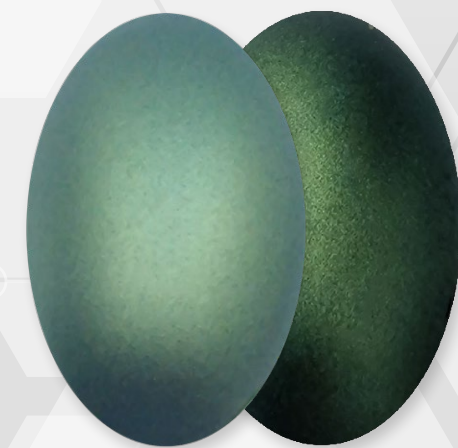

WPU100-GEMETALLISEERD

STARDUST
Acrylverf voor airbrush

○ ●
WPU101 - WHITE SILVER

○ ●
WPU102 - GRAPHITE

○ ●
WPU103 - IVORY

○ ●
WPU104 - BRONZE

○ ●
WPU105 - RED COPPER

○ ●
WPU106 - COPPER

○ ●
WPU107 - AZTEC

○ ●
WPU108 - SOLAR GOLD

○ ●
WPU109 - DEEP GOLD

○ ●
WPU110 - ORCHID

○ ●
WPU111 - BOXITE

○ ●
WPU112 - RED IRON

○ ●
WPU113 - AZUR BLUE

○ ●
WPU114 - ALASKA

○ ●
WPU115 - LAGOON

○ ●
WPU116 - EMERALD

○ ●
WPU117 - PURPLE EYES

○ ●
WPU120 - JASPER

○ WITTE ACHTERGROND
● ZWARTE ACHTERGROND

WPU100-GEMETALLISEERD

STARDUST
Acrylverf voor airbrush

○ ●
WPU121 - BERYL

○ ●
WPU132 - RAW METAL

○ ●
WPU133 - ANTRAX METAL

○ ●
WPU134 - MYSTIC WHITE

○ ●
WPU135 - URANIUM

○ ●
WPU136 - AMAZONITE

○ ●
WPU137 - ARTIC VIOLET

○ ●
WPU138 - COARSE ALUMINIUM

○ ●
WPU150 - CHROME MIROIR