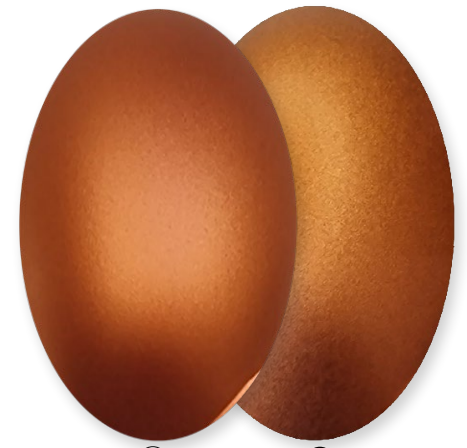

WPU100-GEMETALLISEERD

STARDUST
Acrylverf voor airbrush

○ ●
WPU101 - WHITE SILVER

○ ●
WPU102 - GRAPHITE

○ ●
WPU103 - IVORY

○ ●
WPU104 - BRONZE

○ ●
WPU105 - RED COPPER

○ ●
WPU106 - COPPER

○ ●
WPU107 - AZTEC

○ ●
WPU108 - SOLAR GOLD

○ ●
WPU109 - DEEP GOLD

○ ●
WPU110 - ORCHID

○ ●
WPU111 - BOXITE

○ ●
WPU112 - RED IRON

○ ●
WPU113 - AZUR BLUE

○ ●
WPU114 - ALASKA

○ ●
WPU115 - LAGOON

○ ●
WPU116 - EMERALD

○ ●
WPU117 - PURPLE EYES

○ ●
WPU120 - JASPER

○ WITTE ACHTERGROND
● ZWARTE ACHTERGROND

WPU100-GEMETALLISEERD

STARDUST
Acrylverf voor airbrush

○ ●
WPU121 - BERYL

○ ●
WPU132 - RAW METAL

○ ●
WPU133 - ANTRAX METAL

○ ●
WPU134 - MYSTIC WHITE

○ ●
WPU135 - URANIUM

○ ●
WPU136 - AMAZONITE

○ ●
WPU137 - ARTIC VIOLET

○ ●
WPU138 - COARSE ALUMINIUM

○ ●
WPU150 - CHROME MIROIR