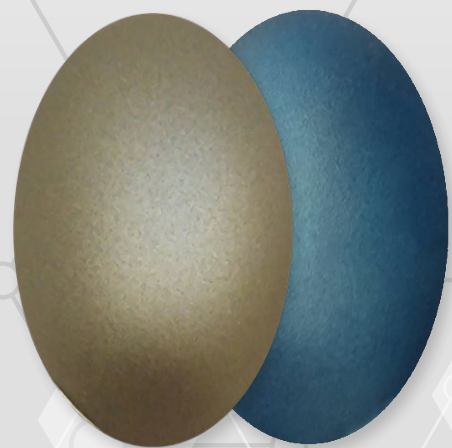

WPU100-GEMETALLISEERD

STARDUST
Acrylverf voor airbrush

○ ●
WPU101 - WHITE SILVER

○ ●
WPU102 - GRAPHITE

○ ●
WPU103 - IVORY

○ ●
WPU104 - BRONZE

○ ●
WPU105 - RED COPPER

○ ●
WPU106 - COPPER

○ ●
WPU107 - AZTEC

○ ●
WPU108 - SOLAR GOLD

○ ●
WPU109 - DEEP GOLD

○ ●
WPU110 - ORCHID

○ ●
WPU111 - BOXITE

○ ●
WPU112 - RED IRON

○ ●
WPU113 - AZUR BLUE

○ ●
WPU114 - ALASKA

○ ●
WPU115 - LAGOON

○ ●
WPU116 - EMERALD

○ ●
WPU117 - PURPLE EYES

○ ●
WPU120 - JASPER

○ WITTE ACHTERGROND
● ZWARTE ACHTERGROND

WPU100-GEMETALLISEERD

STARDUST
Acrylverf voor airbrush

○ ●
WPU121 - BERYL

○ ●
WPU132 - RAW METAL

○ ●
WPU133 - ANTRAX METAL

○ ●
WPU134 - MYSTIC WHITE

○ ●
WPU135 - URANIUM

○ ●
WPU136 - AMAZONITE

○ ●
WPU137 - ARTIC VIOLET

○ ●
WPU138 - COARSE ALUMINIUM

○ ●
WPU150 - CHROME MIROIR