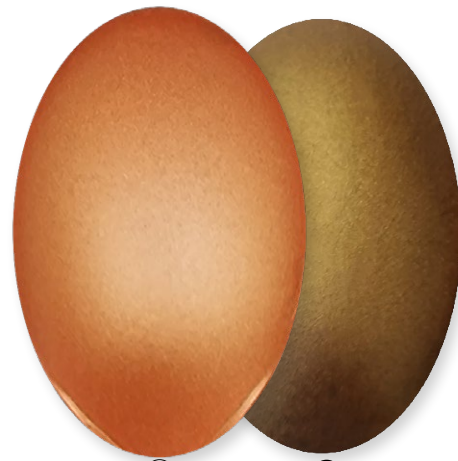

WPU100-GEMETALLISEERD

STARDUST
Acrylverf voor airbrush

○ ●
WPU101 - WHITE SILVER

○ ●
WPU102 - GRAPHITE

○ ●
WPU103 - IVORY

○ ●
WPU104 - BRONZE

○ ●
WPU105 - RED COPPER

○ ●
WPU106 - COPPER

○ ●
WPU107 - AZTEC

○ ●
WPU108 - SOLAR GOLD

○ ●
WPU109 - DEEP GOLD

○ ●
WPU110 - ORCHID

○ ●
WPU111 - BOXITE

○ ●
WPU112 - RED IRON

○ ●
WPU113 - AZUR BLUE

○ ●
WPU114 - ALASKA

○ ●
WPU115 - LAGOON

○ ●
WPU116 - EMERALD

○ ●
WPU117 - PURPLE EYES

○ ●
WPU120 - JASPER

○ WITTE ACHTERGROND
● ZWARTE ACHTERGROND

WPU100-GEMETALLISEERD

STARDUST
Acrylverf voor airbrush

○ ●
WPU121 - BERYL

○ ●
WPU132 - RAW METAL

○ ●
WPU133 - ANTRAX METAL

○ ●
WPU134 - MYSTIC WHITE

○ ●
WPU135 - URANIUM

○ ●
WPU136 - AMAZONITE

○ ●
WPU137 - ARTIC VIOLET

○ ●
WPU138 - COARSE ALUMINIUM

○ ●
WPU150 - CHROME MIROIR