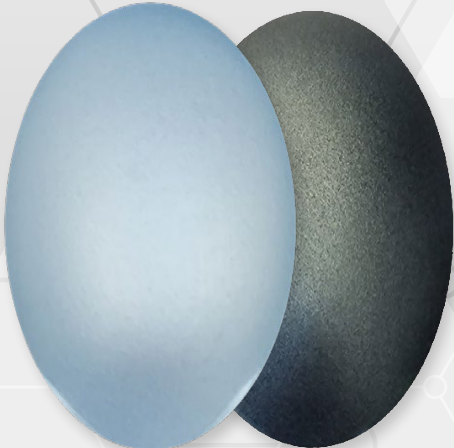

WPU100-GEMETALLISEERD

STARDUST
Acrylverf voor airbrush

○ ●
WPU101 - WHITE SILVER

○ ●
WPU102 - GRAPHITE

○ ●
WPU103 - IVORY

○ ●
WPU104 - BRONZE

○ ●
WPU105 - RED COPPER

○ ●
WPU106 - COPPER

○ ●
WPU107 - AZTEC

○ ●
WPU108 - SOLAR GOLD

○ ●
WPU109 - DEEP GOLD

○ ●
WPU110 - ORCHID

○ ●
WPU111 - BOXITE

○ ●
WPU112 - RED IRON

○ ●
WPU113 - AZUR BLUE

○ ●
WPU114 - ALASKA

○ ●
WPU115 - LAGOON

○ ●
WPU116 - EMERALD

○ ●
WPU117 - PURPLE EYES

○ ●
WPU120 - JASPER

○ WITTE ACHTERGROND
● ZWARTE ACHTERGROND

WPU100-GEMETALLISEERD

STARDUST
Acrylverf voor airbrush

○ ●
WPU121 - BERYL

○ ●
WPU132 - RAW METAL

○ ●
WPU133 - ANTRAX METAL

○ ●
WPU134 - MYSTIC WHITE

○ ●
WPU135 - URANIUM

○ ●
WPU136 - AMAZONITE

○ ●
WPU137 - ARTIC VIOLET

○ ●
WPU138 - COARSE ALUMINIUM

○ ●
WPU150 - CHROME MIROIR