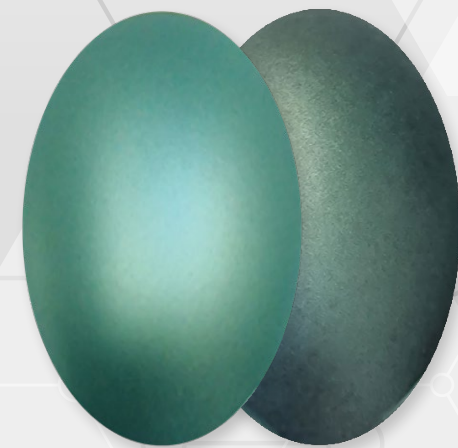

WPU100-GEMETALLISEERD

STARDUST
Acrylverf voor airbrush

○ ●
WPU101 - WHITE SILVER

○ ●
WPU102 - GRAPHITE

○ ●
WPU103 - IVORY

○ ●
WPU104 - BRONZE

○ ●
WPU105 - RED COPPER

○ ●
WPU106 - COPPER

○ ●
WPU115 - LAGOON

○ ●
WPU116 - EMERALD

○ ●
WPU117 - PURPLE EYES

○ ●
WPU120 - JASPER

○ WITTE ACHTERGROND
● ZWARTE ACHTERGROND

WPU100-GEMETALLISEERD

STARDUST
Acrylverf voor airbrush

○ ●
WPU121 - BERYL

○ ●
WPU122 - CITRINE

○ ●
WPU123 - TOPAZIA

○ ●
WPU124 - MORGANITE

○ ●
WPU125 - RUBY

○ ●
WPU126 - RUBELLITE

○ ●
WPU127 - PERIDOT

○ ●
WPU130 - DARK METAL

○ ●
WPU131 - MERCURE

○ ●
WPU132 - RAW METAL

○ ●
WPU133 - ANTRAX METAL

○ ●
WPU134 - MYSTIC WHITE

○ ●
WPU135 - URANIUM

○ ●
WPU136 - AMAZONITE

○ ●
WPU137 - ARTIC VIOLET

○ ●
WPU138 - COARSE ALUMINIUM

○ ●
WPU150 - CHROME MIROIR