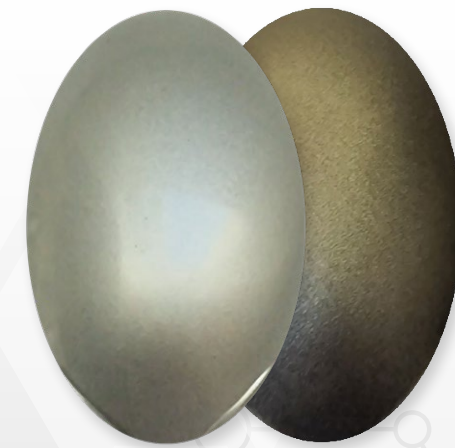

WPU100-GEMETALLISEERD

STARDUST
Acrylverf voor airbrush

○ ●
WPU101 - WHITE SILVER

○ ●
WPU102 - GRAPHITE

○ ●
WPU103 - IVORY

○ ●
WPU104 - BRONZE

○ ●
WPU105 - RED COPPER

○ ●
WPU106 - COPPER

○ ●
WPU115 - LAGOON

○ ●
WPU116 - EMERALD

○ ●
WPU117 - PURPLE EYES

○ ●
WPU120 - JASPER

○ WITTE ACHTERGROND
● ZWARTE ACHTERGROND

WPU100-GEMETALLISEERD

STARDUST
Acrylverf voor airbrush

○ ●
WPU121 - BERYL

○ ●
WPU122 - CITRINE

○ ●
WPU123 - TOPAZIA

○ ●
WPU124 - MORGANITE

○ ●
WPU125 - RUBY

○ ●
WPU126 - RUBELLITE

○ ●
WPU127 - PERIDOT

○ ●
WPU130 - DARK METAL

○ ●
WPU131 - MERCURE

○ ●
WPU132 - RAW METAL

○ ●
WPU133 - ANTRAX METAL

○ ●
WPU134 - MYSTIC WHITE

○ ●
WPU135 - URANIUM

○ ●
WPU136 - AMAZONITE

○ ●
WPU137 - ARTIC VIOLET

○ ●
WPU138 - COARSE ALUMINIUM

○ ●
WPU150 - CHROME MIROIR