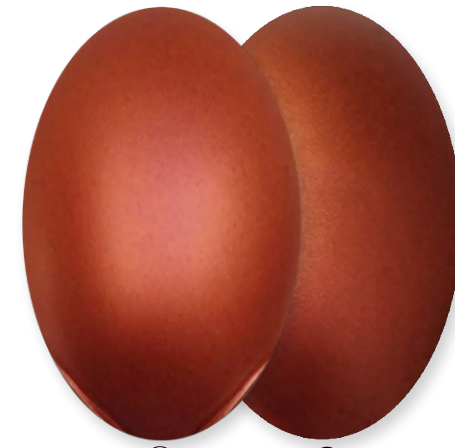

WPU100-GEMETALLISEERD

STARDUST
Acrylverf voor airbrush

○ ●
WPU101 - WHITE SILVER

○ ●
WPU102 - GRAPHITE

○ ●
WPU103 - IVORY

○ ●
WPU104 - BRONZE

○ ●
WPU105 - RED COPPER

○ ●
WPU106 - COPPER

○ ●
WPU107 - AZTEC

○ ●
WPU108 - SOLAR GOLD

○ ●
WPU109 - DEEP GOLD

○ ●
WPU110 - ORCHID

○ ●
WPU111 - BOXITE

○ ●
WPU112 - RED IRON

○ ●
WPU113 - AZUR BLUE

○ ●
WPU114 - ALASKA

○ ●
WPU115 - LAGOON

○ ●
WPU116 - EMERALD

○ ●
WPU117 - PURPLE EYES

○ ●
WPU120 - JASPER

○ WITTE ACHTERGROND
● ZWARTE ACHTERGROND

WPU100-GEMETALLISEERD

STARDUST
Acrylverf voor airbrush

○ ●
WPU121 - BERYL