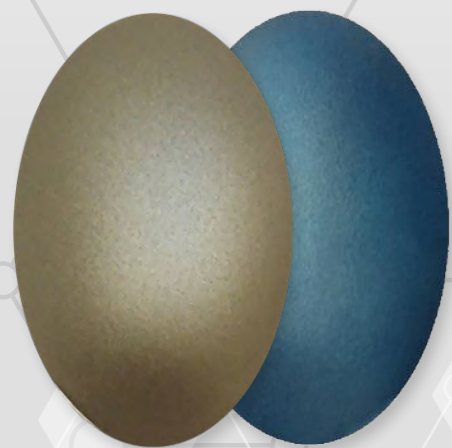

WPU100-METALLISÉES

STARDUST

Peintures acryliques pour aérographe

○ ●
WPU101 - WHITE SILVER

○ ●
WPU102 - GRAPHITE

○ ●
WPU103 - IVORY

○ ●
WPU104 - BRONZE

○ ●
WPU105 - RED COPPER

○ ●
WPU106 - COPPER

○ ●
WPU107 - AZTEC

○ ●
WPU108 - SOLAR GOLD

○ ●
WPU109 - DEEP GOLD

○ ●
WPU110 - ORCHID

○ ●
WPU111 - BOXITE

○ ●
WPU112 - RED IRON

○ ●
WPU113 - AZUR BLUE

○ ●
WPU114 - ALASKA

○ ●
WPU115 - LAGOON

○ ●
WPU116 - EMERALD

○ ●
WPU117 - PURPLE EYES

○ ●
WPU120 - JASPER

○ FOND BLANC
● FOND NOIR

WPU100-METALLISÉES

STARDUST

○ ●
WPU130 - DARK METAL

○ ●
WPU131 - MERCURE

○ ●
WPU132 - RAW METAL

○ ●
WPU133 - ANTRAX METAL

○ ●
WPU134 - MYSTIC WHITE

○ ●
WPU135 - URANIUM

○ ●
WPU136 - AMAZONITE

○ ●
WPU137 - ARTIC VIOLET