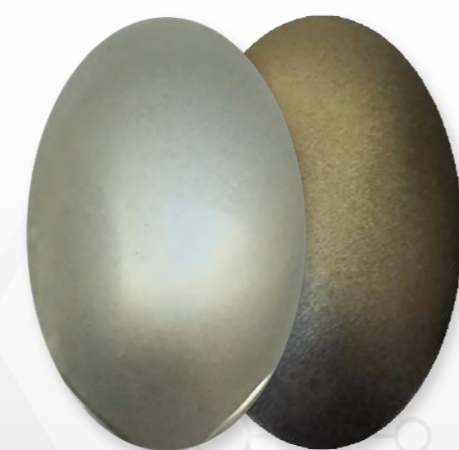

WPU100-METALLISÉES

STARDUST

Peintures acryliques pour aérographe

○ ●
WPU101 - WHITE SILVER

○ ●
WPU102 - GRAPHITE

○ ●
WPU103 - IVORY

○ ●
WPU104 - BRONZE

○ ●
WPU105 - RED COPPER

○ ●
WPU114 - ALASKA

○ ●
WPU115 - LAGOON

○ ●
WPU116 - EMERALD

○ ●
WPU117 - PURPLE EYES

○ ●
WPU120 - JASPER

○ FOND BLANC
● FOND NOIR

WPU100-METALLISÉES

STARDUST

Peintures acryliques pour aérographe

○ ●
WPU121 - BERYL

○ ●
WPU122 - CITRINE

○ ●
WPU123 - TOPAZIA

○ ●
WPU124 - MORGANITE

○ ●
WPU125 - RUBY

○ ●
WPU126 - RUBELLITE

○ ●
WPU127 - PERIDOT

○ ●
WPU130 - DARK METAL

○ ●
WPU131 - MERCURE

○ ●
WPU132 - RAW METAL

○ ●
WPU133 - ANTRAX METAL

○ ●
WPU134 - MYSTIC WHITE

○ ●
WPU135 - URANIUM

○ ●
WPU136 - AMAZONITE

○ ●
WPU137 - ARTIC VIOLET