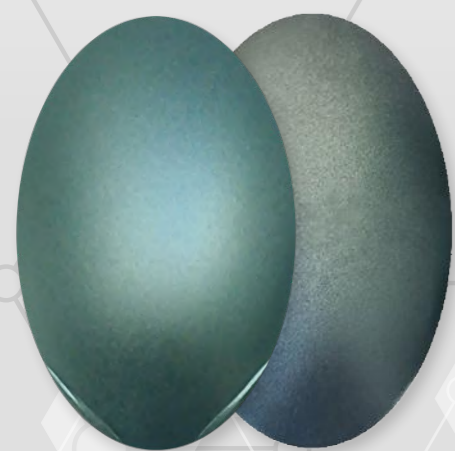

WPU100-METALLISÉES

STARDUST

Peintures acryliques pour aérographe

○ ●
WPU101 - WHITE SILVER

○ ●
WPU102 - GRAPHITE

○ ●
WPU103 - IVORY

○ ●
WPU104 - BRONZE

○ ●
WPU105 - RED COPPER

Peintures acryliques pour aérographe

○ ●
WPU121 - BERYL

○ ●
WPU122 - CITRINE

○ ●
WPU123 - TOPAZIA

○ ●
WPU124 - MORGANITE

○ ●
WPU125 - RUBY

○ ●
WPU126 - RUBELLITE

○ ●
WPU127 - PERIDOT

○ ●
WPU130 - DARK METAL

○ ●
WPU131 - MERCURE

○ ●
WPU132 - RAW METAL

○ ●
WPU133 - ANTRAX METAL

○ ●
WPU134 - MYSTIC WHITE

○ ●
WPU135 - URANIUM

○ ●
WPU136 - AMAZONITE

○ ●
WPU137 - ARTIC VIOLET

○ ●
WPU138 - COARSE ALUMINIUM

○ ●
WPU150 - CHROME MIROIR

○ ●
WPU152 - GO CHROME

○ FOND BLANC
● FOND NOIR