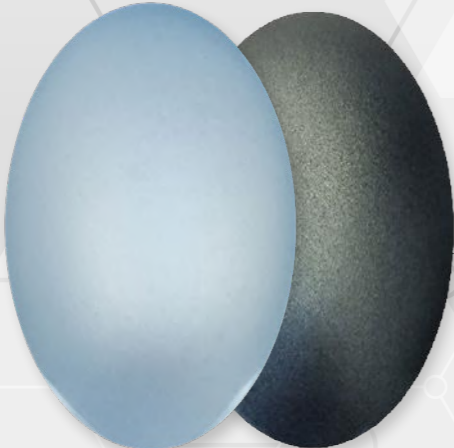

WPU100-METALLISÉES

STARDUST

Peintures acryliques pour aérographe

○ ●
WPU101 - WHITE SILVER

○ ●
WPU102 - GRAPHITE

○ ●
WPU103 - IVORY

○ ●
WPU104 - BRONZE

○ ●
WPU105 - RED COPPER

○ ●
WPU106 - COPPER

○ ●
WPU107 - AZTEC

○ ●
WPU108 - SOLAR GOLD

○ ●
WPU109 - DEEP GOLD

○ ●
WPU110 - ORCHID

○ ●
WPU111 - BOXITE

○ ●
WPU112 - RED IRON

○ ●
WPU113 - AZUR BLUE

○ ●
WPU114 - ALASKA

○ ●
WPU115 - LAGOON

○ ●
WPU116 - EMERALD

○ ●
WPU117 - PURPLE EYES

○ ●
WPU120 - JASPER

○ FOND BLANC
● FOND NOIR

WPU100-METALLISÉES

STARDUST

○ ●
WPU130 - DARK METAL

○ ●
WPU131 - MERCURE

○ ●
WPU132 - RAW METAL

○ ●
WPU133 - ANTRAX METAL

○ ●
WPU134 - MYSTIC WHITE

○ ●
WPU135 - URANIUM

○ ●
WPU136 - AMAZONITE

○ ●
WPU137 - ARTIC VIOLET