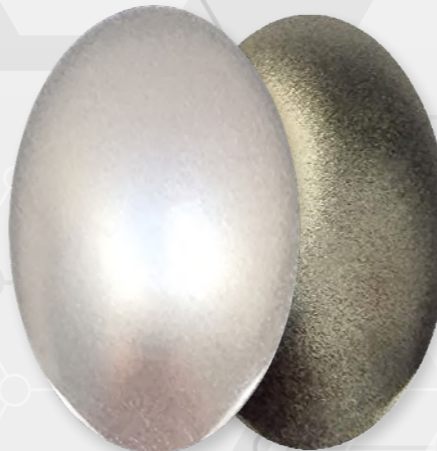

WPU100-METALLISÉES

STARDUST

Peintures acryliques pour aérographe

○ ●
WPU101 - WHITE SILVER

○ ●
WPU102 - GRAPHITE

○ ●
WPU103 - IVORY

○ ●
WPU104 - BRONZE

○ ●
WPU105 - RED COPPER

Peintures acryliques pour aérographe

○ ●
WPU121 - BERYL

○ ●
WPU122 - CITRINE

○ ●
WPU123 - TOPAZIA

○ ●
WPU124 - MORGANITE

○ ●
WPU125 - RUBY

○ ●
WPU126 - RUBELLITE

○ ●
WPU127 - PERIDOT

○ ●
WPU130 - DARK METAL

○ ●
WPU131 - MERCURE

○ ●
WPU132 - RAW METAL

○ ●
WPU133 - ANTRAX METAL

○ ●
WPU134 - MYSTIC WHITE

○ ●
WPU135 - URANIUM

○ ●
WPU136 - AMAZONITE

○ ●
WPU137 - ARTIC VIOLET

○ ●
WPU138 - COARSE ALUMINIUM

○ ●
WPU150 - CHROME MIROIR

○ ●
WPU152 - GO CHROME

○ FOND BLANC
● FOND NOIR