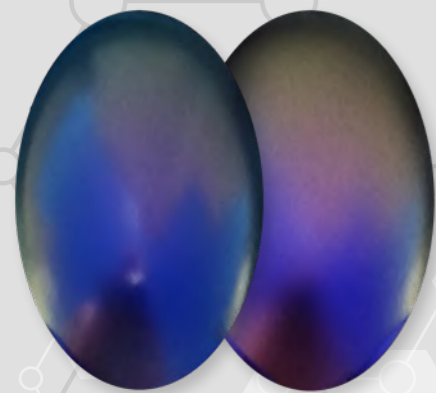

# PEINTURES CAMÉLÉON WPU 300

STARDUST

Peintures acryliques-PU pour aérogaphe

○ ●  
WPU301 - ROUGE BLEU

○ ●  
WPU302 - TURQUOISE VIOLET

○ ●  
WPU303 - VERT OR

○ ●  
WPU304 - VERT VIOLET

○ ●  
WPU305 - VERT ORANGE

○ ●  
WPU306 - VERT BLEU

○ ●  
WPU307 - TURQ ROUGE

○ ●  
WPU308 - OR ROUGE

○ ●  
WPU316 - OR BRUN

○ ●  
WPU317 - ROSE POURPRE

○ ●  
WPU318 - ROUGE VERT

○ ●  
WPU320 - VERT ARGENT

○ ●  
WPU321 - BLEU VIOLET

○ ●  
WPU322 - BLEU PROFOND VERT

○ ●  
WPU323 - TURQ MAGENTA

○ ●  
WPU324 - ORANGE ROUGE

○ ●  
WPU325 - TURQUOISE ROSE

○ ●  
WPU326 - JAUNE VERT

○ ●  
WPU327 - BLEU MARINE

○ ●  
WPU330 - HOLOGRAPHIQUE 20

○ ●  
WPU335 - HOLOGRAPHIQUE 35

19 peintures caméléon STARDUST WPU300.

Les couleurs caméléon de la gamme de peintures acryliques pour aérogaphe STARDUST PRO changent de couleur selon l'angle de vue. Elles créent aussi différents aspects visuels colorés selon la couleur de fond. Sur cette carte de couleur, les peintures caméléon sont appliquées sur fond blanc sur fond noir.