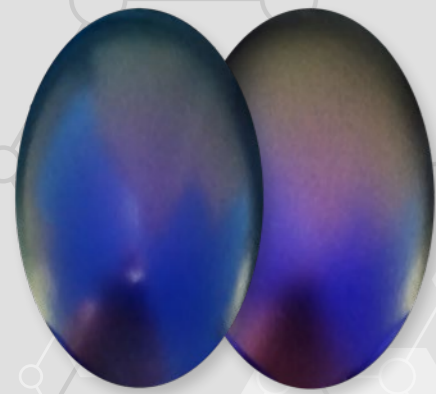

PINTURAS CAMALEÓN WPU 300

STARDUST

Pinturas para aerógrafo acrílico-PU

○ ●
WPU301 - RED BLUE

○ ●
WPU302 - TURQUOISE PURPLE

○ ●
WPU303 - GREEN GOLD

○ ●
WPU304 - PURPLE GREEN

○ ●
WPU305 - ORANGE GREEN

○ ●
WPU306 - GREEN BLUE

○ ●
WPU307 - RED TURKEY

○ ●
WPU308 - RED GOLD

○ ●
WPU316 - BROWN GOLD

○ ●
WPU317 - PURPLE ROSE

○ ●
WPU318 - RED GREEN

○ ●
WPU320 - SILVER GREEN

○ ●
WPU321 - BLUE PURPLE

○ ●
WPU322 - DEEP BLUE GREEN

○ ●
WPU323 - MAGENTA TURKISH

○ ●
WPU324 - ORANGE RED

○ ●
WPU325 - TURQUOISE PINK

○ ●
WPU326 - YELLOW GREEN

○ ●
WPU327 - NAVY BLUE

○ ●
WPU330 - HOLOGRAPHIC 20

○ ●
WPU335 - HOLOGRAPHIC 35

19 pinturas camaleónicas STARDUST WPU300.

Los colores camaleónicos de la gama STARDUST PRO de pinturas acrílicas para aerógrafo cambian de color según el ángulo de visión. También crean diferentes apariencias visuales coloridas según el color de fondo. En esta carta de colores, se aplican pinturas camaleón sobre un fondo blanco sobre un fondo negro.