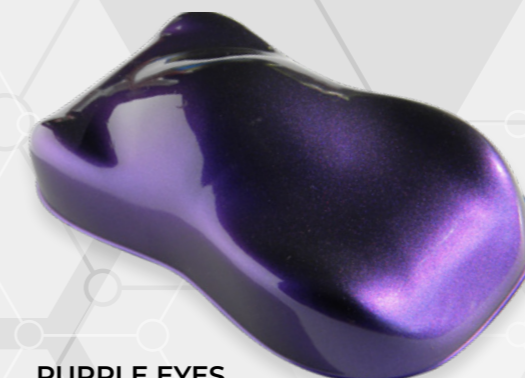

SERIE MULTICOLORZ

PINTURAS NACARADAS SERIE MULTICOLORZ

Sencillas, económicas y eficientes, las pinturas de la serie Multicolorz consisten en pigmentos nacarados finos e iridiscentes.

Pintura al disolvente para carrocería.

Se puede producir en versión acrílica soluble en agua.

SERIE MULTICOLORZ DISPONIBLE EN 9 REFERENCIAS :

DISPONIBLE EN :
MACETA 250ML

DUSK
213G

ELEGANCE BLUE
225R

GOLSDISH MINT
205G

BLUE LAGOON
225G

PARME
205R

BLUE PHTALLO
213B

GOLD SUNRISE
205V

PURPLE EYES
219G

ALASKA SILVER
200