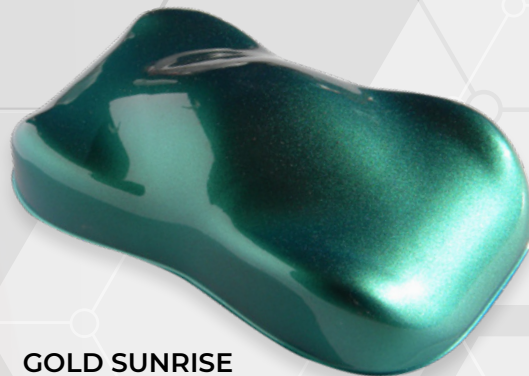

SERIES MULTICOLORZ

PARELMOER VERVEN MULTICOLORZ SERIES

Eenvoudig, economisch en efficiënt, de Multicolorz-serie verven bestaat uit fijne en iriserende parelmoerpigmenten.

Oplosmiddelhoudende verf voor carrosserieën.

Kan worden geproduceerd in wateroplosbare acrylversie.

MULTICOLORZ SERIES BESCHIKBAAR IN 9 REFERENTIES :

AVAILABLE IN :
POT 250ML

DUSK
213G

ELEGANCE BLUE
225R

GOLSDISH MINT
205G

BLUE LAGOON
225G

PARME
205R

BLUE PHTALLO
213B

GOLD SUNRISE
205V

PURPLE EYES
219G

ALASKA SILVER
200