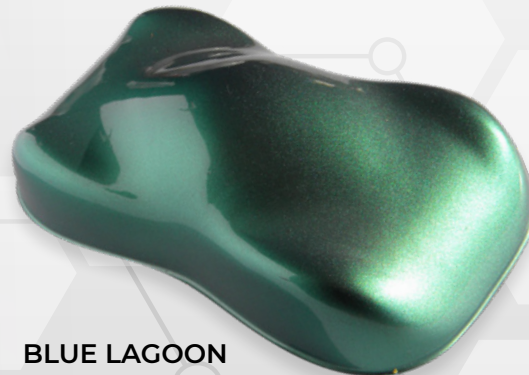

SERIES MULTICOLORZ

PARELMOER VERVEN MULTICOLORZ SERIES

Eenvoudig, economisch en efficiënt, de Multicolorz-serie verven bestaat uit fijne en iriserende parelmoerpigmenten.

Oplosmiddelhoudende verf voor carrosserieën.

Kan worden geproduceerd in wateroplosbare acrylversie.

MULTICOLORZ SERIES BESCHIKBAAR IN 9 REFERENTIES :

AVAILABLE IN :
POT 250ML

DUSK
213G

ELEGANCE BLUE
225R

GOLSDISH MINT
205G

BLUE LAGOON
225G

PARME
205R

BLUE PHTALLO
213B

GOLD SUNRISE
205V

PURPLE EYES
219G

ALASKA SILVER
200