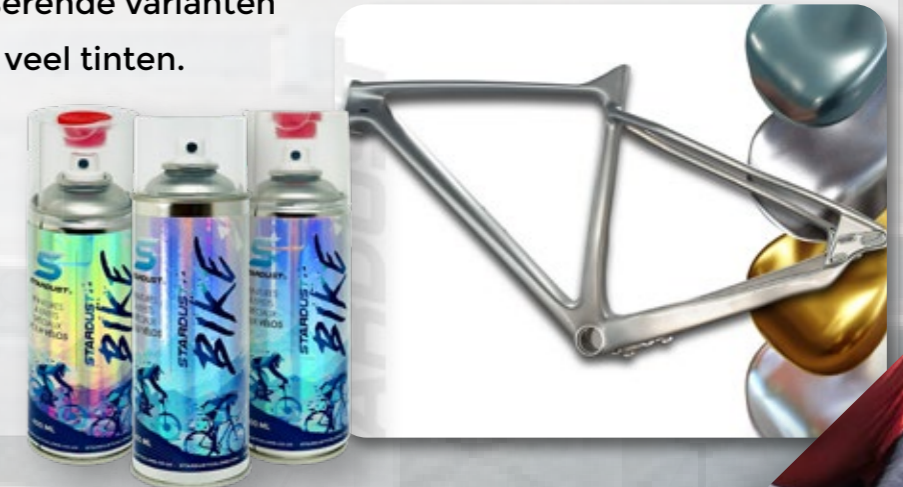

GEMETALLISEERDE

Rijke keuze aan gemetalliseerde kleuren met fijne of iriserende varianten en veel tinten.