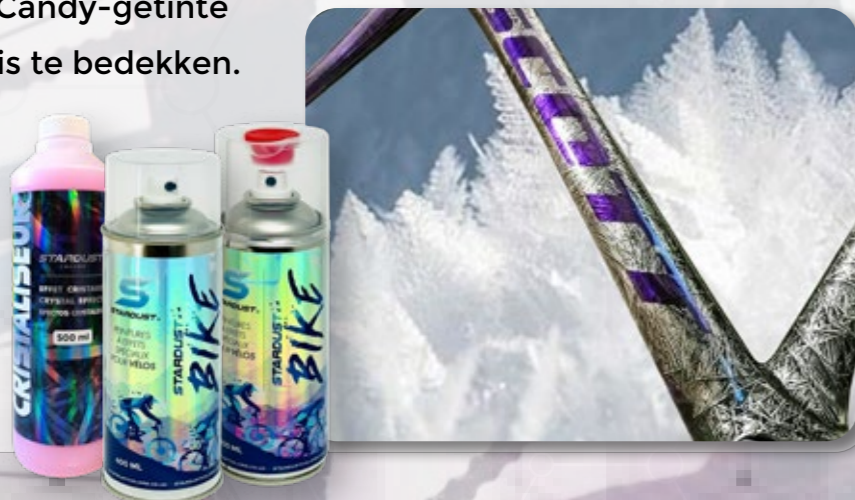

STARDUST BIKE

EFFECTVERVEN VOOR DE FIETS

STARDUST BIKE

EFFECTVERVEN VOOR DE FIETS

KAMELEON

Parelmoerverf met optisch effect van kleurverandering afhankelijk van de kijkhoek.

CANDY

Transparante en diepe kleur, meerlaagse verfsysteem, meer dan 200 mogelijke combinaties.

CHROOM

Gemetalliseerde verf met spiegeleffect.

KRISTALLISATIE

Verf met textuur effect in de vorm van kristallen om met een Candy-getinte vernis te bedekken.

FLUO

Ultra levendige, intense en verzadigde kleuren. Beperkte UV-bestendigheid.