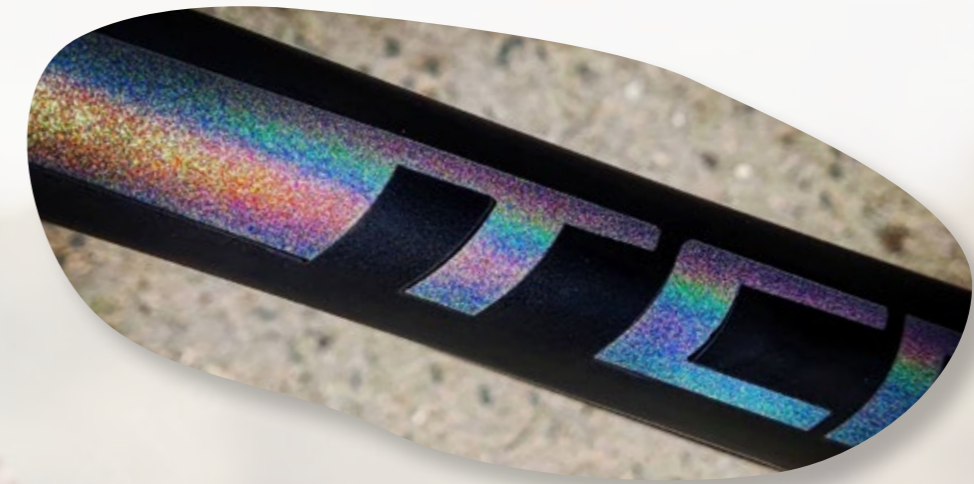

STARDUST BIKE

EFFECTVERVEN VOOR DE FIETS

STARDUST BIKE

EFFECTVERVEN VOOR DE FIETS

KAMELEON

Parelmoerverf met optisch effect van kleurverandering afhankelijk van de kijkhoek.

CANDY

Transparante en diepe kleur, meerlaagse verfsysteem, meer dan 200 mogelijke combinaties.

CHROOM

Gemetalliseerde verf met spiegeleffect.

KRISTALLISATIE

Verf met textuur effect in de vorm van kristallen om met een Candy-getinte vernis te bedekken.

FLUO

Ultra levendige, intense en verzadigde kleuren. Beperkte UV-bestendigheid.

STARDUST BIKE

EFFECTVERVEN VOOR DE FIETS

HOLOGRAFISCH

Verf met prismatisch effect gemaakt van zilveren micropigmenten die regenboogkleuren reflecteren.

MARBLIZER

Parelachtige effecten van textuur en patronen die met een Candy-kleurige vernis moeten worden geverfd

GEMETALLISEERDE

Rijke keuze aan gemetalliseerde kleuren met fijne of iriserende varianten en veel tinten.

OPAAL

Witte Multi kleurige parelmoer effecten die schelpen uiterlijk oppervlakken imiteren.

FOSFORESKEREND