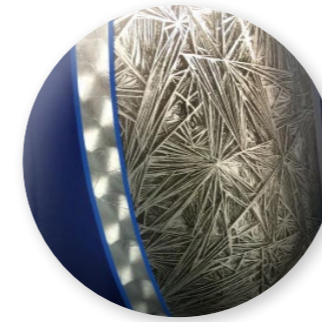

SISTEMA MULTICAMADAS COM EFEITOS CRISTAIS