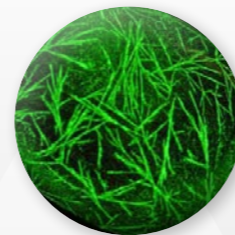

## SISTEMA MULTICAMADAS COM EFEITOS CRISTAIS

O Cristalizador é um efeito de textura da StardustColors que cria padrões em forma de cristais, com uma ilusão de profundidade. O procedimento é simples e consiste em aplicar uma fina camada de tinta preta sobre um fundo alumínio, limpar e aplicar um verniz Candy colorido.

## SISTEMA MULTICAMADAS COM EFEITOS CRISTAIS

Disponível em três tamanhos no StardustColors. Muitas combinações são possíveis variando a camada de fundo e a camada Candy.

**DISPONÍVEL EM :**  
 GARRAFA 500ML  
 GARRAFA 1L  
 PODE 5L

### TOM DE CRISTAL DISPONÍVEL EM 9 REFERÊNCIAS :

	
<b>VERMELHO</b>	<b>LARANJA</b>
	
<b>LIMA</b>	<b>AMARELO</b>

# CRISTALIZADOR

SISTEMA MULTICAMADAS COM EFEITOS CRISTAIS

		
FUSCHIA	CLORO	CASTANHO
		
AZUL ESCURO	AZUL	