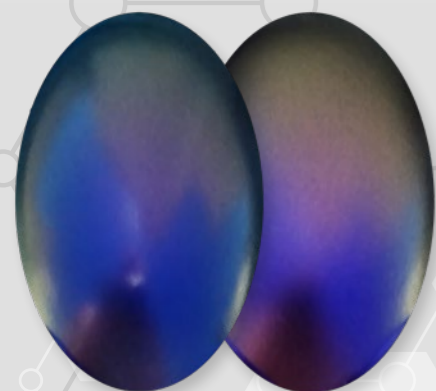

# TINTAS CAMALEÃO WPU 300

STARDUST

Tintas para aerógrafo acrílico-PU

○ ●  
WPU301 - RED BLUE

○ ●  
WPU302 - TURQUOISE PURPLE

○ ●  
WPU303 - GREEN GOLD

○ ●  
WPU304 - PURPLE GREEN

○ ●  
WPU305 - ORANGE GREEN

○ ●  
WPU306 - GREEN BLUE

○ ●  
WPU307 - RED TURKEY

○ ●  
WPU308 - RED GOLD

○ ●  
WPU316 - BROWN GOLD

○ ●  
WPU317 - PURPLE ROSE

○ ●  
WPU318 - RED GREEN

○ ●  
WPU320 - SILVER GREEN

○ ●  
WPU321 - BLUE PURPLE

○ ●  
WPU322 - DEEP BLUE GREEN

○ ●  
WPU323 - MAGENTA TURKISH

○ ●  
WPU324 - ORANGE RED

○ ●  
WPU325 - TURQUOISE PINK

○ ●  
WPU326 - YELLOW GREEN

○ ●  
WPU327 - NAVY BLUE

○ ●  
WPU330 - HOLOGRAPHIC 20

○ ●  
WPU335 - HOLOGRAPHIC 35

19 tintas camaleão STARDUST WPU300.

As cores camaleão da linha STARDUST PRO de tintas acrílicas para aerógrafo mudam de cor dependendo do ângulo de visão. Eles também criam diferentes aparências visuais coloridas dependendo da cor de fundo. Nesta cartela de cores, tintas camaleônicas são aplicadas sobre fundo branco sobre fundo preto.