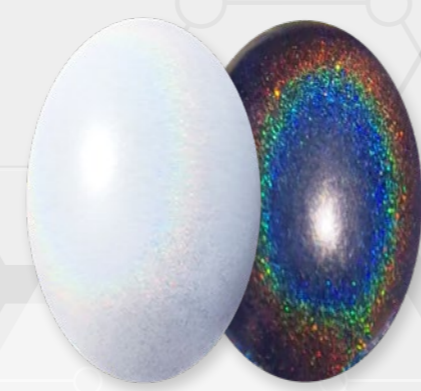

# TINTAS CAMALEÃO WPU 300

STARDUST

Tintas para aerógrafo acrílico-PU

○ ●  
WPU301 - RED BLUE

○ ●  
WPU302 - TURQUOISE PURPLE

○ ●  
WPU303 - GREEN GOLD

○ ●  
WPU304 - PURPLE GREEN

○ ●  
WPU305 - ORANGE GREEN

○ ●  
WPU306 - GREEN BLUE

○ ●  
WPU307 - RED TURKEY

○ ●  
WPU308 - RED GOLD

○ ●  
WPU316 - BROWN GOLD

○ ●  
WPU317 - PURPLE ROSE

○ ●  
WPU318 - RED GREEN

○ ●  
WPU320 - SILVER GREEN

○ ●  
WPU321 - BLUE PURPLE

○ ●  
WPU322 - DEEP BLUE GREEN

○ ●  
WPU323 - MAGENTA TURKISH

○ ●  
WPU324 - ORANGE RED

○ ●  
WPU325 - TURQUOISE PINK

○ ●  
WPU326 - YELLOW GREEN

○ ●  
WPU327 - NAVY BLUE

○ ●  
WPU330 - HOLOGRAPHIC 20

○ ●  
WPU335 - HOLOGRAPHIC 35

19 tintas camaleão STARDUST WPU300.

As cores camaleão da linha STARDUST PRO de tintas acrílicas para aerógrafo mudam de cor dependendo do ângulo de visão. Eles também criam diferentes aparências visuais coloridas dependendo da cor de fundo. Nesta cartela de cores, tintas camaleônicas são aplicadas sobre fundo branco sobre fundo preto.