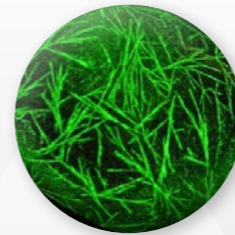

## SISTEMA MULTI STRATO CON EFFETTO CRISTALLIZZATO

Il Cristallizzatore è un effetto di texture di StardustColors che crea dei motivi a forma di cristalli con un'illusione di profondità. Il procedimento è semplice e consiste nell'applicazione su uno sfondo alluminio, con l'applicazione di un fine strato di vernice nera, un'asciugatura e l'applicazione di un trasparente colorato Candy.

## SISTEMA MULTI STRATO CON EFFETTO CRISTALLIZZATO

Sono possibili diverse combinazioni variando lo strato dello sfondo e lo strato Candy.

**DISPONIBILE EN :**  
 BOTTIGLIA 500ML  
 BOTTIGLIA 1L  
 LATTINA 5L

# CRISTALLIZZATORE

SISTEMA MULTI STRATO CON EFFETTO CRISTALLIZZATO

FUSCHIA	CHLORO	CASTANO
BLU SCURO	BLU	