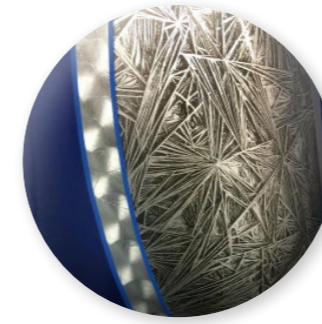

## SISTEMA MULTI STRATO CON EFFETTO CRISTALLIZZATO

Il Cristallizzatore è un effetto di texture di StardustColors che crea dei motivi a forma di cristalli con un'illusione di profondità. Il procedimento è semplice e consiste nell'applicazione su uno sfondo alluminio, con l'applicazione di un fine strato di vernice nera, un'asciugatura e l'applicazione di un trasparente colorato Candy.

## SISTEMA MULTI STRATO CON EFFETTO CRISTALLIZZATO

Sono possibili diverse combinazioni variando lo strato dello sfondo e lo strato Candy.

**DISPONIBILE EN :**  
 BOTTIGLIA 500ML  
 BOTTIGLIA 1L  
 LATTINA 5L

# CRISTALLIZZATORE

SISTEMA MULTI STRATO CON EFFETTO CRISTALLIZZATO

FUSCHIA	CHLORO	CASTANO
BLU SCURO	BLU	