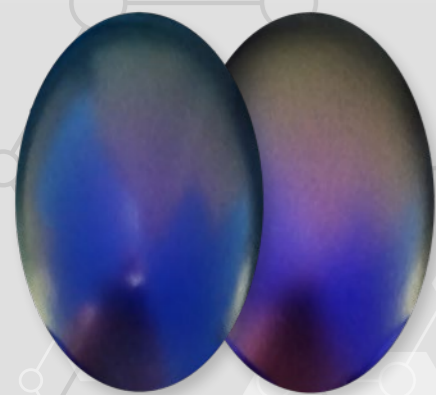

# IL CAMALEONTE DIPINGE WPU 300

STARDUST

Vernici per aerografo acrilico-PU

○ ●  
WPU301 - RED BLUE

○ ●  
WPU302 - TURQUOISE PURPLE

○ ●  
WPU303 - GREEN GOLD

○ ●  
WPU304 - PURPLE GREEN

○ ●  
WPU305 - ORANGE GREEN

○ ●  
WPU306 - GREEN BLUE

○ ●  
WPU307 - RED TURKEY

○ ●  
WPU308 - RED GOLD

○ ●  
WPU316 - BROWN GOLD

○ ●  
WPU317 - PURPLE ROSE

○ ●  
WPU318 - RED GREEN

○ ●  
WPU320 - SILVER GREEN

○ ●  
WPU321 - BLUE PURPLE

○ ●  
WPU322 - DEEP BLUE GREEN

○ ●  
WPU323 - MAGENTA TURKISH

○ ●  
WPU324 - ORANGE RED

○ ●  
WPU325 - TURQUOISE PINK

○ ●  
WPU326 - YELLOW GREEN

○ ●  
WPU327 - NAVY BLUE

○ ●  
WPU330 - HOLOGRAPHIC 20

○ ●  
WPU335 - HOLOGRAPHIC 35

19 colori camaleonte STARDUST WPU300.

I colori camaleontici della gamma STARDUST PRO di vernici acriliche per aerografo cambiano colore a seconda dell'angolo di visione. Creano inoltre diversi aspetti visivi colorati a seconda del colore dello sfondo. Su questa cartella colori, i colori camaleonti vengono applicati su uno sfondo bianco su uno sfondo nero.