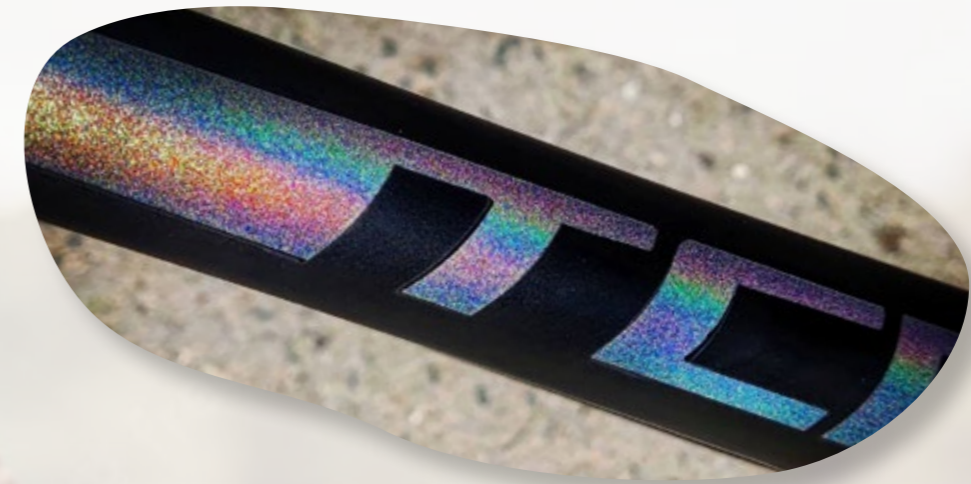

FLUO

Colori ultra vivi, intensi e saturati. Resistenza ai raggi UV.