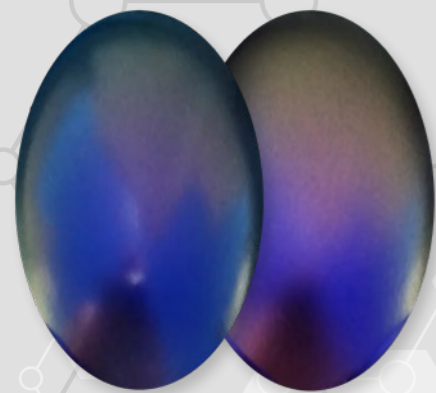

VOPSELE CAMELEON WPU 300

STARDUST

Vopsele cu aerograf acrilic-PU

○ ●
WPU301 - RED BLUE

○ ●
WPU302 - TURQUOISE PURPLE

○ ●
WPU303 - GREEN GOLD

○ ●
WPU304 - PURPLE GREEN

○ ●
WPU305 - ORANGE GREEN

○ ●
WPU306 - GREEN BLUE

○ ●
WPU307 - RED TURKEY

○ ●
WPU308 - RED GOLD

○ ●
WPU316 - BROWN GOLD

○ ●
WPU317 - PURPLE ROSE

○ ●
WPU318 - RED GREEN

○ ●
WPU320 - SILVER GREEN

○ ●
WPU321 - BLUE PURPLE

○ ●
WPU322 - DEEP BLUE GREEN

○ ●
WPU323 - MAGENTA TURKISH

○ ●
WPU324 - ORANGE RED

○ ●
WPU325 - TURQUOISE PINK

○ ●
WPU326 - YELLOW GREEN

○ ●
WPU327 - NAVY BLUE

○ ●
WPU330 - HOLOGRAPHIC 20

○ ●
WPU335 - HOLOGRAPHIC 35

19 vopsele cameleon STARDUST WPU300.

Culorile cameleon ale gamei de vopsele acrilice pentru aerograf STARDUST PRO își schimbă culoarea în funcție de unghiul de vizualizare. De asemenea, creează diferite apariții vizuale colorate în funcție de culoarea de fundal. Pe această carte de culoare, vopselele cameleon sunt aplicate pe un fundal alb pe un fundal negru.