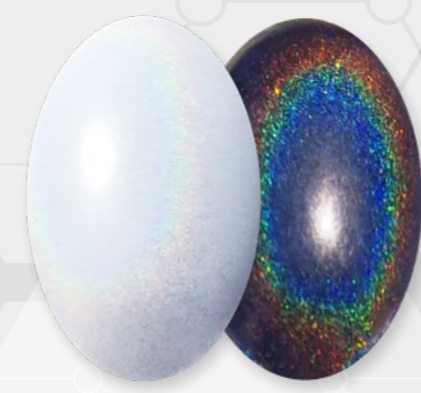

VOPSELE CAMELEON WPU 300

STARDUST

Vopsele cu aerograf acrilic-PU

○ ●
WPU301 - RED BLUE

○ ●
WPU302 - TURQUOISE PURPLE

○ ●
WPU303 - GREEN GOLD

○ ●
WPU304 - PURPLE GREEN

○ ●
WPU305 - ORANGE GREEN

○ ●
WPU306 - GREEN BLUE

○ ●
WPU307 - RED TURKEY

○ ●
WPU308 - RED GOLD

○ ●
WPU316 - BROWN GOLD

○ ●
WPU317 - PURPLE ROSE

○ ●
WPU318 - RED GREEN

○ ●
WPU320 - SILVER GREEN

○ ●
WPU321 - BLUE PURPLE

○ ●
WPU322 - DEEP BLUE GREEN

○ ●
WPU323 - MAGENTA TURKISH

○ ●
WPU324 - ORANGE RED

○ ●
WPU325 - TURQUOISE PINK

○ ●
WPU326 - YELLOW GREEN

○ ●
WPU327 - NAVY BLUE

○ ●
WPU330 - HOLOGRAPHIC 20

○ ●
WPU335 - HOLOGRAPHIC 35

19 vopsele cameleon STARDUST WPU300.

Culorile cameleon ale gamei de vopsele acrilice pentru aerograf STARDUST PRO își schimbă culoarea în funcție de unghiul de vizualizare. De asemenea, creează diferite apariții vizuale colorate în funcție de culoarea de fundal. Pe această carte de culoare, vopselele cameleon sunt aplicate pe un fundal alb pe un fundal negru.