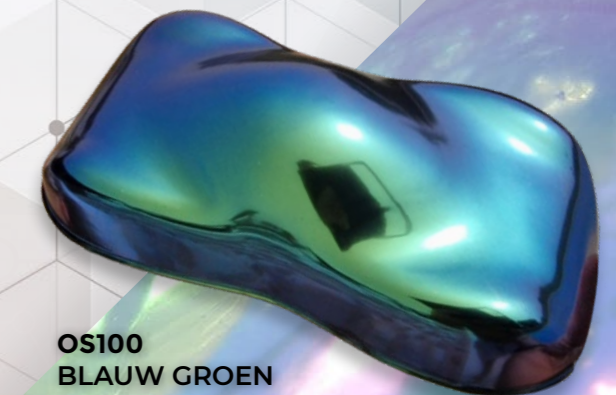

OS09
GROEN BLAUW PAARS
ROOD GOUD

OS100
BLAUW GROEN