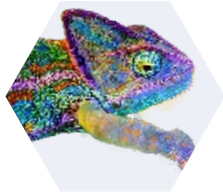

PINTURAS CAMALEÓN

PINTURAS CON EFECTOS DE CAMBIO DE COLOR

Las pinturas Camaleón de Stardust son pinturas a base de nácares, que ofrecen un efecto visual de cambio de color doble, triple o múltiple.

Este cambio de una tinta a otra se produce dependiendo del ángulo de visión del observador. Las pinturas Camaleón son productos sencillos de aplicar y garantizan un perfecto rendimiento de los colores frente a los UV, al calor y a la intemperie.

PINTURAS CAMALEÓN

PINTURAS CON EFECTOS DE CAMBIO DE COLOR

DISPONIBLE EN :
 AEROSOL 400 ML
 BOTE 250 ML
 BOTE 500 ML
 KIT 2L

ORO ROSA MORADO 205	AZUL ROJO 215	AZUL TURQUESA MORADO 217	ORO VERDE AZUL 225	VERDE AZUL PROFUNDO CS32	NARANJA VERDE OS32
VERDE PÚRPURA 1001	TURQUESA ROSA 1002	VERDE MELOCOTÓN 1003	AZUL VERDE 1004	VERDE MORADO NARANJA B1005	VERDE GRIS VIOLETA B1006
AGUAMARINA AZUL MORADO ROJO 82061	AZUL TURQUESA ROJO MORADO 82062	AZUL MORADO ROJO COBRE 82063	NARANJA MALVA 82064	ORO ROJO 82065	VERDE AZUL PÚRPURA ROSA 1345

PINTURAS CAMALEÓN EXTREM

PINTURAS CON EFECTOS DE CAMBIO DE COLOR INTENSO

La serie de las pinturas Camaleón «Extrem» de Stardust es una serie de pinturas de muy alta calidad, que producen un cambio de color dependiendo del ángulo de observación.