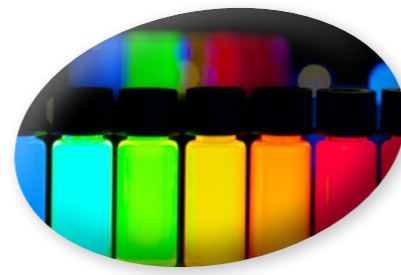

BLACKLIGHT

LUZ NEGRA O FLUORESCENTES INVISIBLES

Incoloras con la luz normal...

¡Son luminiscentes bajo los UV!

8 colores disponibles: rosa, verde, azul, amarillo, violeta, rojo, blanco y naranja.

BLACKLIGHT

PINTURAS «LUZ NEGRA» FLUORESCENTES INVISIBLES

Las pinturas MOONGLO BLACKLIGHT son al agua y no nocivas. Tienen un aspecto blanquecino y semitransparente. Cuando se exponen a una fuente de luz ultravioleta (365-395 nm), aparecen los colores y la luminiscencia.

ENVASES : POT 60ML - 250ML - 1L - 5L

COMPOSICIÓN : Emulsión de resinas acrílicas.

Tintas disueltas Fluorescentes UV

Estos productos líquidos de tipo disueltos se fabrican con colorantes invisibles solubles y no con microcristales insolubles como son las pinturas.

8 COULEURS DISPONIBLES :

AZUL	AMARILLO	ROJO	VIOLETA
VERDE	ROSA	BLANCO	NARANJA