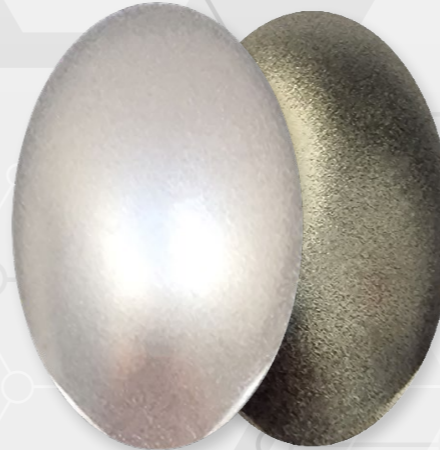

# WPU100-METALIZADO

**STARDUST**

Pinturas acrílicas para aerógrafo

○ ●  
WPU101 - WHITE SILVER

○ ●  
WPU102 - GRAPHITE

○ ●  
WPU103 - IVORY

○ ●  
WPU104 - BRONZE

○ ●  
WPU105 - RED COPPER

# WPU100-METALIZADO

**STARDUST**

Pinturas acrílicas para aerógrafo

○ WPU121 - BERYL ●

○ WPU122 - CITRINE ●

○ WPU123 - TOPAZIA ●

○ WPU124 - MORGANITE ●

○ WPU125 - RUBY ●

○ WPU126 - RUBELLITE ●

○ WPU127 - PERIDOT ●

○ WPU130 - DARK METAL ●

○ WPU131 - MERCURE ●

○ WPU132 - RAW METAL ●

○ WPU133 - ANTRAX METAL ●

○ WPU134 - MYSTIC WHITE ●

○ WPU135 - URANIUM ●

○ WPU136 - AMAZONITE ●

○ WPU137 - ARTIC VIOLET ●

○ WPU138 - COARSE ALUMINIUM ●

○ WPU150 - CHROME MIROIR ●

○ WPU152 - GO CHROME ●

○ FONDO BLANCO  
● FONDO NEGRO