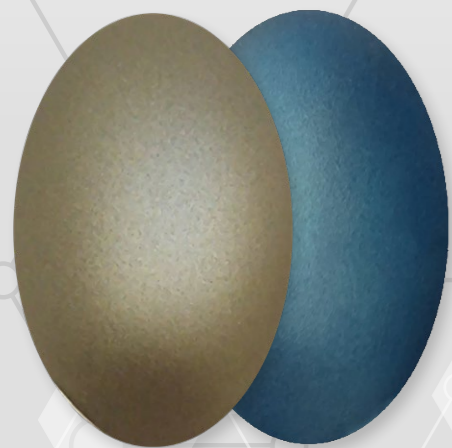

# WPU100-METALIZADO

**STARDUST**

Pinturas acrílicas para aerógrafo

○ ●  
WPU101 - WHITE SILVER

○ ●  
WPU102 - GRAPHITE

○ ●  
WPU103 - IVORY

○ ●  
WPU104 - BRONZE

○ ●  
WPU105 - RED COPPER

○ ●  
WPU106 - COPPER

○ ●  
WPU107 - AZTEC

○ ●  
WPU108 - SOLAR GOLD

○ ●  
WPU109 - DEEP GOLD

○ ●  
WPU110 - ORCHID

○ ●  
WPU111 - BOXITE

○ ●  
WPU112 - RED IRON

○ ●  
WPU113 - AZUR BLUE

○ ●  
WPU114 - ALASKA

○ ●  
WPU115 - LAGOON

○ ●  
WPU116 - EMERALD

○ ●  
WPU117 - PURPLE EYES

○ ●  
WPU120 - JASPER

○ FONDO BLANCO  
● FONDO NEGRO

# WPU100-METALIZADO

**STARDUST**

Pinturas acrílicas para aerógrafo

○ WPU121 - BERYL ●

○ WPU122 - CITRINE ●

○ WPU123 - TOPAZIA ●

○ WPU124 - MORGANITE ●

○ WPU125 - RUBY ●