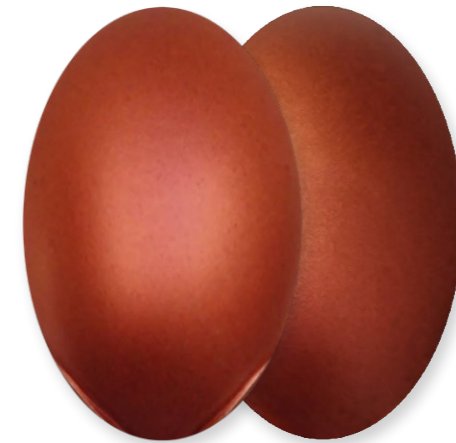

# WPU100-METALIZADO

**STARDUST**

Pinturas acrílicas para aerógrafo

○ ●  
WPU101 - WHITE SILVER

○ ●  
WPU102 - GRAPHITE

○ ●  
WPU103 - IVORY

○ ●  
WPU104 - BRONZE

○ ●  
WPU105 - RED COPPER

○ ●  
WPU106 - COPPER

○ ●  
WPU107 - AZTEC

○ ●  
WPU108 - SOLAR GOLD

○ ●  
WPU109 - DEEP GOLD

○ ●  
WPU110 - ORCHID

○ ●  
WPU111 - BOXITE

○ ●  
WPU112 - RED IRON

○ ●  
WPU113 - AZUR BLUE

○ ●  
WPU114 - ALASKA

○ ●  
WPU115 - LAGOON

○ ●  
WPU116 - EMERALD

○ ●  
WPU117 - PURPLE EYES

○ ●  
WPU120 - JASPER

○ FONDO BLANCO  
● FONDO NEGRO

○ WPU136 - AMAZONITE ●

○ WPU137 - ARTIC VIOLET ●

○ WPU138 - COARSE ALUMINIUM ●

○ WPU150 - CHROME MIROIR ●

○ WPU152 - GO CHROME ●

○ FONDO BLANCO  
● FONDO NEGRO