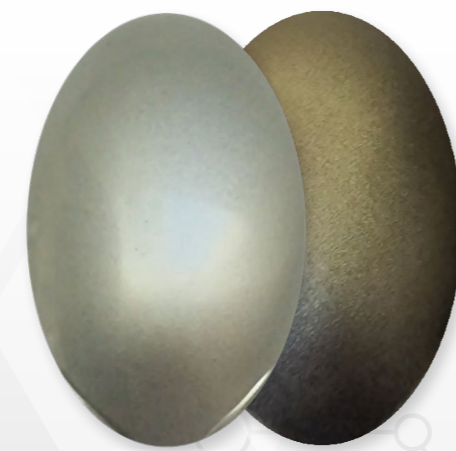

# WPU100-METALIZADO

**STARDUST**

Pinturas acrílicas para aerógrafo

○ ●  
WPU101 - WHITE SILVER

○ ●  
WPU102 - GRAPHITE

○ ●  
WPU103 - IVORY

○ ●  
WPU104 - BRONZE

○ ●  
WPU105 - RED COPPER

○ ●  
WPU114 - ALASKA

○ ●  
WPU115 - LAGOON

○ ●  
WPU116 - EMERALD

○ ●  
WPU117 - PURPLE EYES

○ ●  
WPU120 - JASPER

○ FONDO BLANCO  
● FONDO NEGRO

# WPU100-METALIZADO

**STARDUST**

Pinturas acrílicas para aerógrafo

○ WPU121 - BERYL ●

○ WPU122 - CITRINE ●

○ WPU123 - TOPAZIA ●

○ WPU124 - MORGANITE ●

○ WPU125 - RUBY ●

○ WPU126 - RUBELLITE ●

○ WPU127 - PERIDOT ●

○ WPU130 - DARK METAL ●

○ WPU131 - MERCURE ●

○ WPU132 - RAW METAL ●

○ WPU133 - ANTRAX METAL ●

○ WPU134 - MYSTIC WHITE ●

○ WPU135 - URANIUM ●