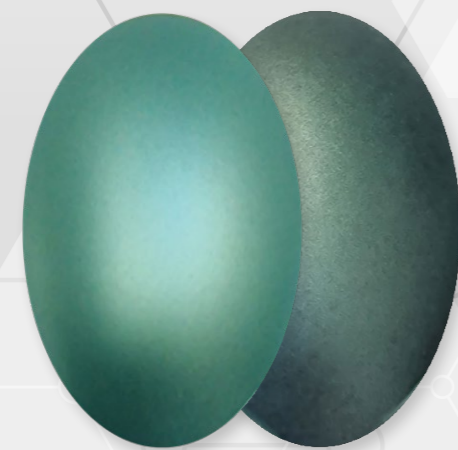

# WPU100-METALIZADO

**STARDUST**

Pinturas acrílicas para aerógrafo

○ ●  
WPU101 - WHITE SILVER

○ ●  
WPU102 - GRAPHITE

○ ●  
WPU103 - IVORY

○ ●  
WPU104 - BRONZE

○ ●  
WPU105 - RED COPPER

# WPU100-METALIZADO

**STARDUST**

Pinturas acrílicas para aerógrafo

○ WPU121 - BERYL ●

○ WPU122 - CITRINE ●

○ WPU123 - TOPAZIA ●

○ WPU124 - MORGANITE ●

○ WPU125 - RUBY ●

○ WPU126 - RUBELLITE ●

○ WPU127 - PERIDOT ●

○ WPU130 - DARK METAL ●

○ WPU131 - MERCURE ●

○ WPU132 - RAW METAL ●

○ WPU133 - ANTRAX METAL ●

○ WPU134 - MYSTIC WHITE ●

○ WPU135 - URANIUM ●

○ WPU136 - AMAZONITE ●

○ WPU137 - ARTIC VIOLET ●

○ WPU138 - COARSE ALUMINIUM ●

○ WPU150 - CHROME MIROIR ●

○ WPU152 - GO CHROME ●

○ FONDO BLANCO  
● FONDO NEGRO