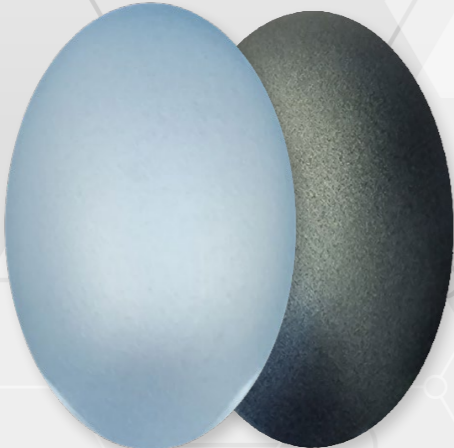

# WPU100-METALIZADO

**STARDUST**

Pinturas acrílicas para aerógrafo

○ ●  
WPU101 - WHITE SILVER

○ ●  
WPU102 - GRAPHITE

○ ●  
WPU103 - IVORY

○ ●  
WPU104 - BRONZE

○ ●  
WPU105 - RED COPPER

○ ●  
WPU106 - COPPER

○ ●  
WPU107 - AZTEC

○ ●  
WPU108 - SOLAR GOLD

○ ●  
WPU109 - DEEP GOLD

○ ●  
WPU110 - ORCHID

○ ●  
WPU111 - BOXITE

○ ●  
WPU112 - RED IRON

○ ●  
WPU113 - AZUR BLUE

○ ●  
WPU114 - ALASKA

○ ●  
WPU115 - LAGOON

○ ●  
WPU116 - EMERALD

○ ●  
WPU117 - PURPLE EYES

○ ●  
WPU120 - JASPER

○ FONDO BLANCO  
● FONDO NEGRO

# WPU100-METALIZADO

**STARDUST**

Pinturas acrílicas para aerógrafo

○ WPU121 - BERYL ●

○ WPU122 - CITRINE ●

○ WPU123 - TOPAZIA ●

○ WPU124 - MORGANITE ●

○ WPU125 - RUBY ●