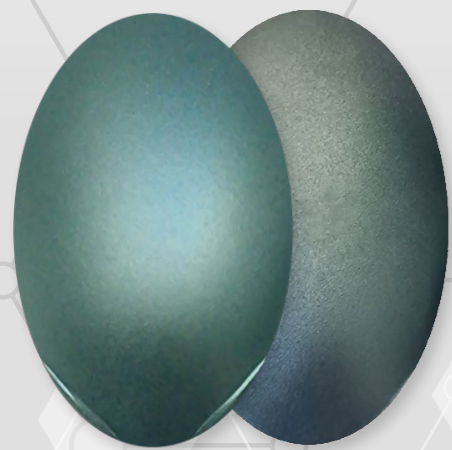

# WPU100-METALIZADO

**STARDUST**

Pinturas acrílicas para aerógrafo

○ ●  
WPU101 - WHITE SILVER

○ ●  
WPU102 - GRAPHITE

○ ●  
WPU103 - IVORY

○ ●  
WPU104 - BRONZE

○ ●  
WPU105 - RED COPPER

# WPU100-METALIZADO

**STARDUST**

Pinturas acrílicas para aerógrafo

○ WPU121 - BERYL ●

○ WPU122 - CITRINE ●

○ WPU123 - TOPAZIA ●

○ WPU124 - MORGANITE ●

○ WPU125 - RUBY ●

○ WPU126 - RUBELLITE ●

○ WPU127 - PERIDOT ●

○ WPU130 - DARK METAL ●

○ WPU131 - MERCURE ●

○ WPU132 - RAW METAL ●

○ WPU133 - ANTRAX METAL ●

○ WPU134 - MYSTIC WHITE ●

○ WPU135 - URANIUM ●

○ WPU136 - AMAZONITE ●

○ WPU137 - ARTIC VIOLET ●

○ WPU138 - COARSE ALUMINIUM ●

○ WPU150 - CHROME MIROIR ●

○ WPU152 - GO CHROME ●

○ FONDO BLANCO  
● FONDO NEGRO