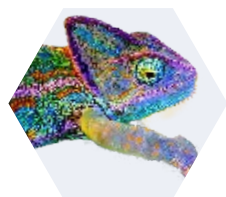

LAKIERY

KAMELEON

LAKIERY O EFEKCIE ZMIANY KOLORU

Kameleon Stardust to lakiery perłowe, które oferują wizualny efekt podwójnej, potrójnej lub wielokrotnej zmiany koloru.

To przejście od jednego odcienia do drugiego następuje w zależności od kąta punktu widzenia obserwatora. Lakiery Kameleon to produkty łatwe w aplikacji i gwarantujące doskonałą odporność koloru na promienie UV, na ciepło, złą pogodę.

LAKIERY KAMELEON

LAKIERY O EFEKCIE ZMIANY KOLORU

DOSTĘPNE W:
 AEROSOL 400 ML
 PUSZKA 250 ML
 PUSZKA 500 ML
 ZESTAW 2L

FIOLETOWE RÓŻOWE ZŁOTO 205	NIEBIESKI CZERWONY 215	TURKUSOWY NIEBIESKI FIOLETOWY 217	ZŁOTY ZIELONY NIEBIESKI 225	GŁĘBOKO NIEBIESKI ZIELONY CS32	ZIELONY POMARAŃCZOWY OS32
ZIELONY FIOLET 1001	RÓŻOWY TURKUS 1002	ZIELONA BRZOSKWINIA 1003	NIEBIESKI ZIELONY 1004	ZIELONY FIOLETOWY POMARAŃCZOWY B1005	ZIELONY SZARY FIOLET B1006
AQUAMARINE BLUE FIOLETOWY CZERWONY 82061	TURKUSOWY NIEBIESKI FIOLETOWY CZERWONY 82062	NIEBIESKI FIOLETOWY CZERWONY MIEDŹ 82063	FIOŁKOWORÓŻOWY POMARAŃCZOWY 82064	CZERWONE ZŁOTO 82065	ZIELONY NIEBIESKI FIOLETOWY RÓŻOWY 1345

LAKIERY KAMELEON EXTREM

LAKIERY Z EFEKTEM INTENSYWNEJ ZMIANY KOLORU

Seria kameleonów Stardust „Extrem” to seria **bardzo wysokiej jakości lakierów**, które powodują zmianę koloru w zależności od kąta obserwacji.