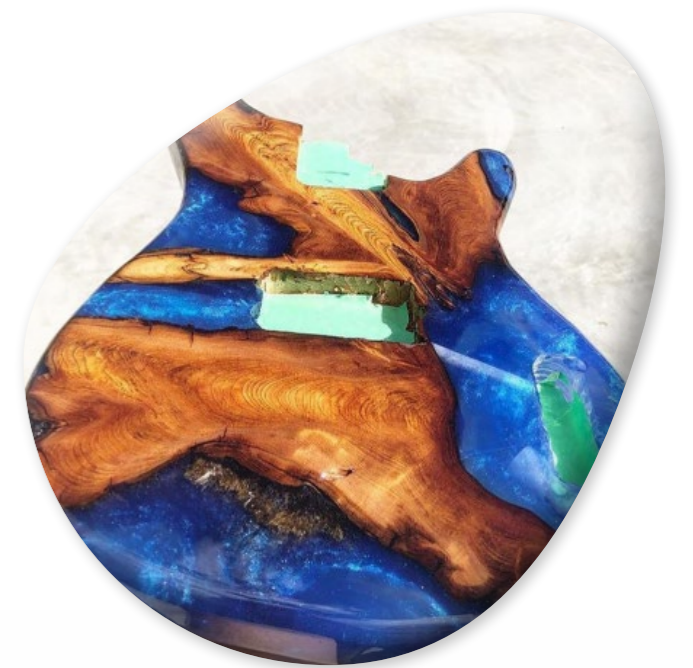

CANDY® INKS

TINTEN FÜR EPOXIDHARZE

Transparente Pigmenttinten
ultra konzentriert für Harze
Kompatibel mit PU, Epoxy, Acryl, Wasser

CANDY® INKS

TINTEN FÜR EPOXIDHARZE 15 ML

Cobalt blue 03

Cyan blue 06

Turquoise 20

Chloro green 33

Lime green 31

Fluo yellow 9FG

Yellow 21

Gold 99

Orange 54

Walnut 04

Lava orange 66

Brown 02

Black 01

Lemon yellow 22

Mint green 30

Blueish black 13

Ultramarine 07