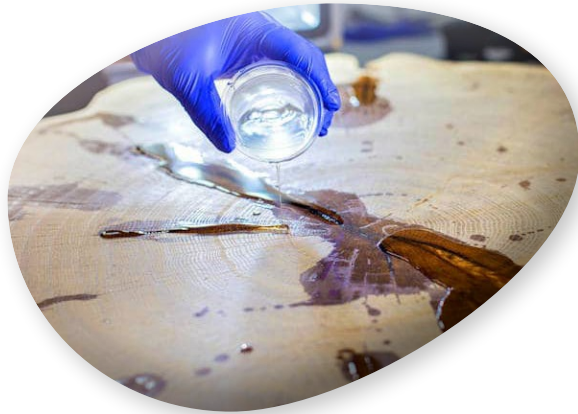

CANDY® INKS

TUSZE DO ŻYWIC EPOKSYDOWYCH

Przezroczyste atramenty pigmentowe
ultra skoncentrowany do żywic.

Kompatybilny z PU, żywicą epoksydową,
akrylem, wodą.

CANDY® INKS

TUSZE DO ŻYWIC EPOKSYDOWYCH 15 ML

Cobalt blue 03