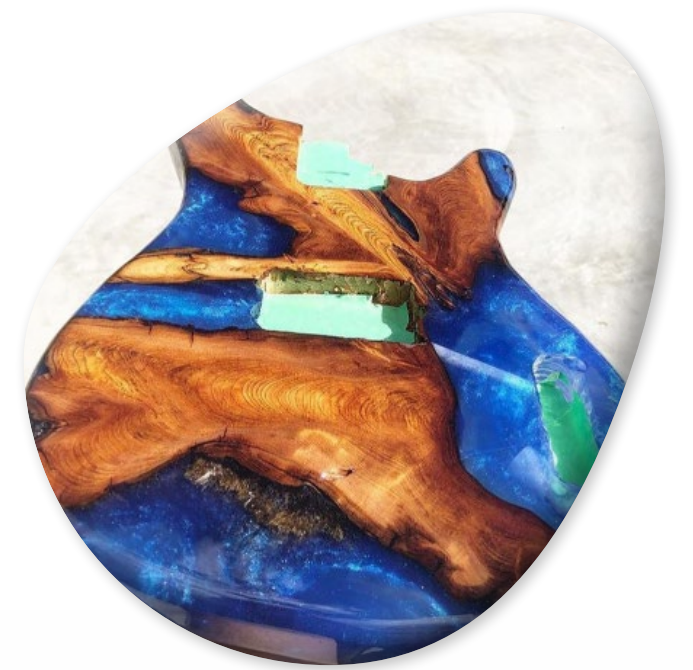

CANDY® INKS

TUSZE DO ŻYWIC EPOKSYDOWYCH

Przezroczyste atramenty pigmentowe
ultra skoncentrowany do żywic.

Kompatybilny z PU, żywicą epoksydową,
akrylem, wodą.

CANDY® INKS

TUSZE DO ŻYWIC EPOKSYDOWYCH 15 ML

Cobalt blue 03

Cyan blue 06

Turquoise 20

Chloro green 33

Lime green 31

Fluo yellow 9FG

Yellow 21

Gold 99

Orange 54

Dark red

Violet 17

Brown 02

Black 01

Lemon yellow 22

Mint green 30

Blueish black 13

Ultramarine 07