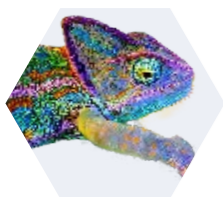

KAMELEONS VERVEN

VERVEN MET KLEURVERANDERING EFFECTEN

Stardust kameleons zijn verven op basis van parelmoer, die bieden een visueel effect van dubbele, drievoudige of meervoudige kleurverandering.

Deze verschuiving van de ene tint naar de andere vindt plaats afhankelijk van de hoek van het zicht van de waarnemer. Kameleonverven zijn producten die gemakkelijk aan te brengen zijn en een perfecte kleurbestendigheid tegen Uv-straling, warmte, en slecht weer garanderen.

KAMELEONS VERVEN

VERVEN MET KLEURVERANDERING EFFECTEN

BESCHIKBAAR IN :
 AEROSOL 400 ML
 POT 250 ML
 POT 500 ML
 SET 2L

PAARS ROOS GOUD 205	BLAUW ROOD 215	TURQUOISE BLAUW PAARS 217	GOUD GROEN BLAUW 225	DIEP BLAUW GROEN CS32	GROEN ORANJE OS32
GROEN PAARS 1001	ROZE TURQUOISE 1002	PERZIK GROEN 1003	BLAUW GROEN 1004	GROEN PAARS ORANJE B1005	GROEN GRIJS PAARS B1006
AQUAMARINE BLAUW PAARS ROOD 82061	TURQUOISE BLAUW PAARS ROOD 82062	BLAUW PAARS ROOD KOPER 82063	PAARS ORANJE 82064	ROOD GOUD 82065	GROEN BLAUW PAARS ROZE 1345

EXTREM KAMELEON VERNEN

INTENSE KLEUR VERANDERING EFFECT VERNEN

De serie Stardust kameleon «Extreme» biedt een serie verven van zeer hoge kwaliteit aan, die een kleurverandering veroorzaken afhankelijk van de kijkhoek van de waarnemer.