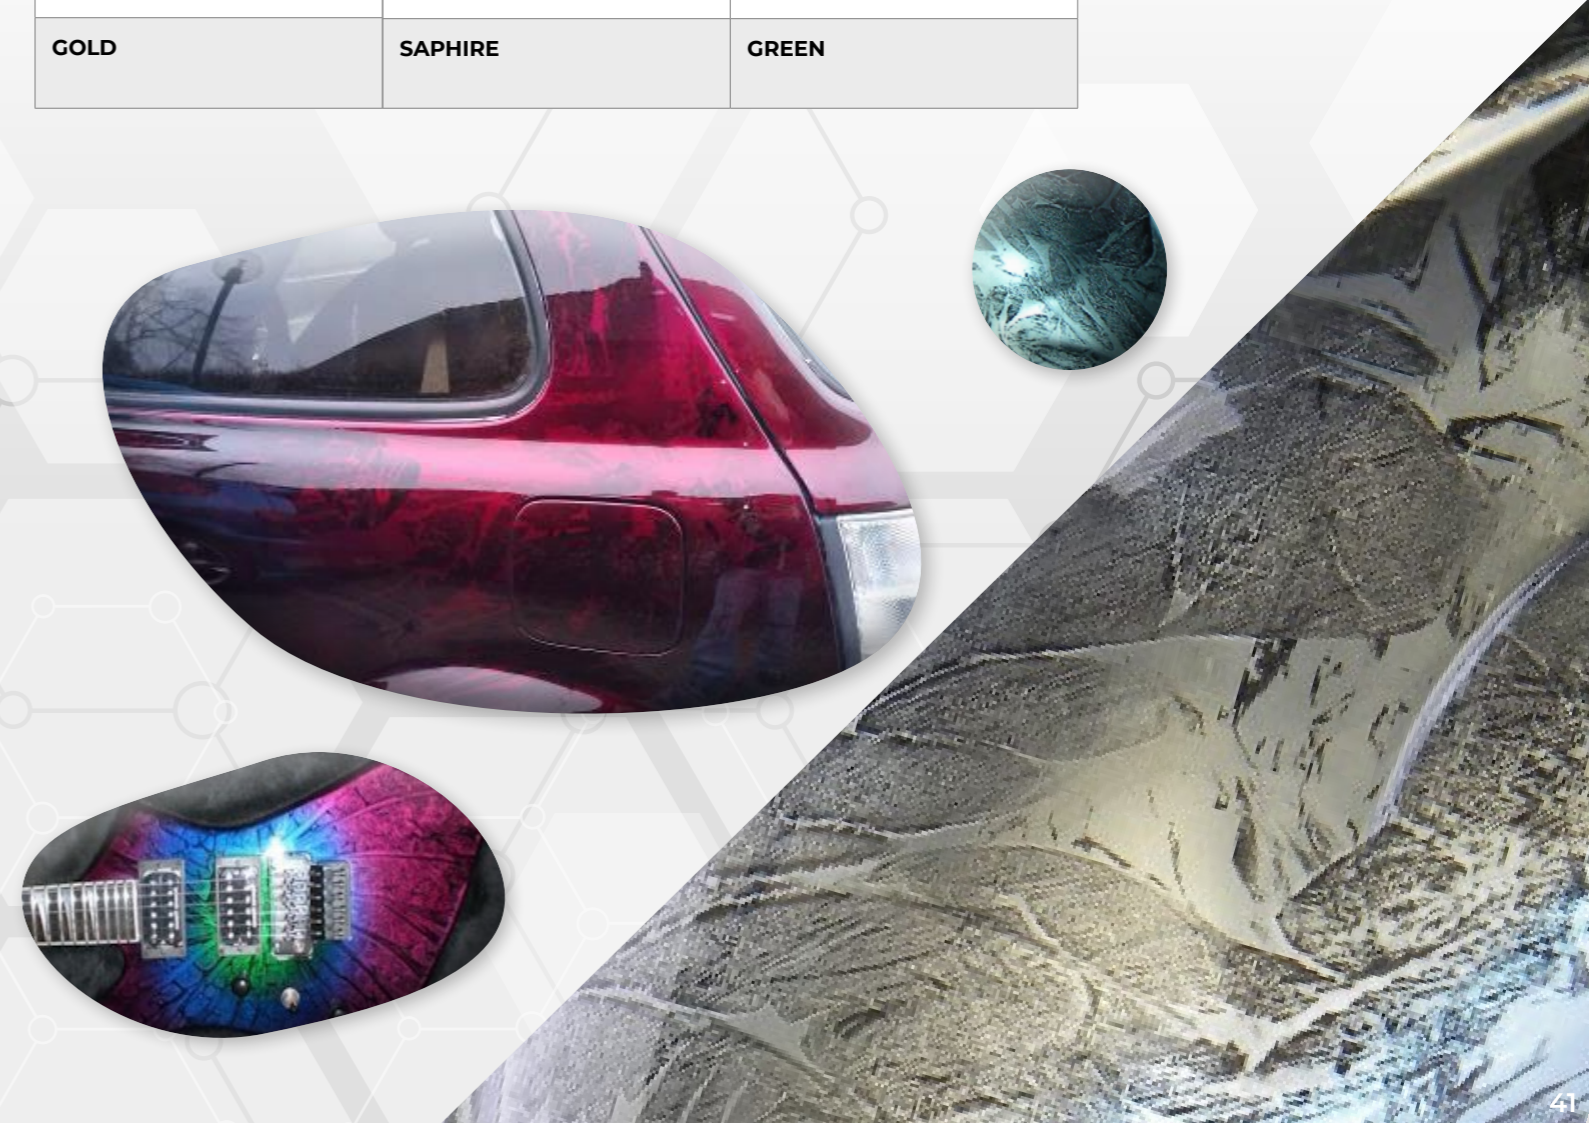

VERNICE

LAVA CRACKS

EFFETTO CREPATO

La vernice LAVA CRACKS è un effetto di texture visivo. L'effetto crepato è una vernice semplice da realizzare che crea un aspetto visivo efficace e originale.

L'esecuzione si realizza in due tappe, con l'applicazione dello strato 1 e 2 con 5 minuti d'intervallo.

EFFETTO MARMO

MARBLIZER

GLI EFFETTI DI TEXTURE MARMORIZZATI

La vernice Marblizer crea un contrasto monocromatico con motivi marmorizzati con lo sfondo nero sul quale viene applicata. Il Marblizer è chiaro e riflettente, e produce un contrasto raddoppiato da un effetto magnifico di profondità con l'applicazione di un trasparente colorato « Candy ».

EFFETTO MARMO MARBLIZER

GLI EFFETTI DI TEXTURE MARMORIZZATI

Texture effetto marmo. L'effetto Marblizer è una vernice che si nebulizza con la pistola per vernice, e della quale si modella la superficie applicando e ritirando, a mano, una pellicola di plastica sullo strato del prodotto umidificato. La vernice non crea rilievo né spessore.

GOLD	SAPHIRE	GREEN

DISPONIBILE SOTTO 8 EFFETTI :

	PURPLE EYES	RED
	VIOLA	VIOLA 2
CLASSIC		

VERNICE LAVA CRACKS

EFFETTO CREPATO

La vernice LAVA CRACKS è un effetto texture visivo. Sono possibili varie possibilità di combinazioni di colori tra lo sfondo e le rifiniture, ad esempio con il fluorescente, il Candy, il camaleonte, il termocromatico...