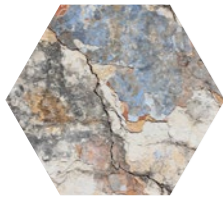

VERNICE

LAVA CRACKS

EFFETTO CREPATO

La vernice LAVA CRACKS è un effetto di texture visivo. L'effetto crepato è una vernice semplice da realizzare che crea un aspetto visivo efficace e originale.

L'esecuzione si realizza in due tappe, con l'applicazione dello strato 1 e 2 con 5 minuti d'intervallo.

EFFETTO MARMO

MARBLIZER

GLI EFFETTI DI TEXTURE MARMORIZZATI

La vernice Marblizer crea un contrasto monocromatico con motivi marmorizzati con lo sfondo nero sul quale viene applicata. Il Marblizer è chiaro e riflettente, e produce un contrasto raddoppiato da un effetto magnifico di profondità con l'applicazione di un trasparente colorato « Candy ».

EFFETTO MARMO MARBLIZER

GLI EFFETTI DI TEXTURE MARMORIZZATI

Texture effetto marmo. L'effetto Marblizer è una vernice che si nebulizza con la pistola per vernice, e della quale si modella la superficie applicando e ritirando, a mano, una pellicola di plastica sullo strato del prodotto umidificato. La vernice non crea rilievo né spessore.

GOLD	SAPHIRE	GREEN

DISPONIBILE SOTTO 8 EFFETTI :

	PURPLE EYES	RED
	VIOLA	VIOLA 2
CLASSIC		

VERNICE LAVA CRACKS

EFFETTO CREPATO

La vernice LAVA CRACKS è un effetto texture visivo. Sono possibili varie possibilità di combinazioni di colori tra lo sfondo e le rifiniture, ad esempio con il fluorescente, il Candy, il camaleonte, il termocromatico...