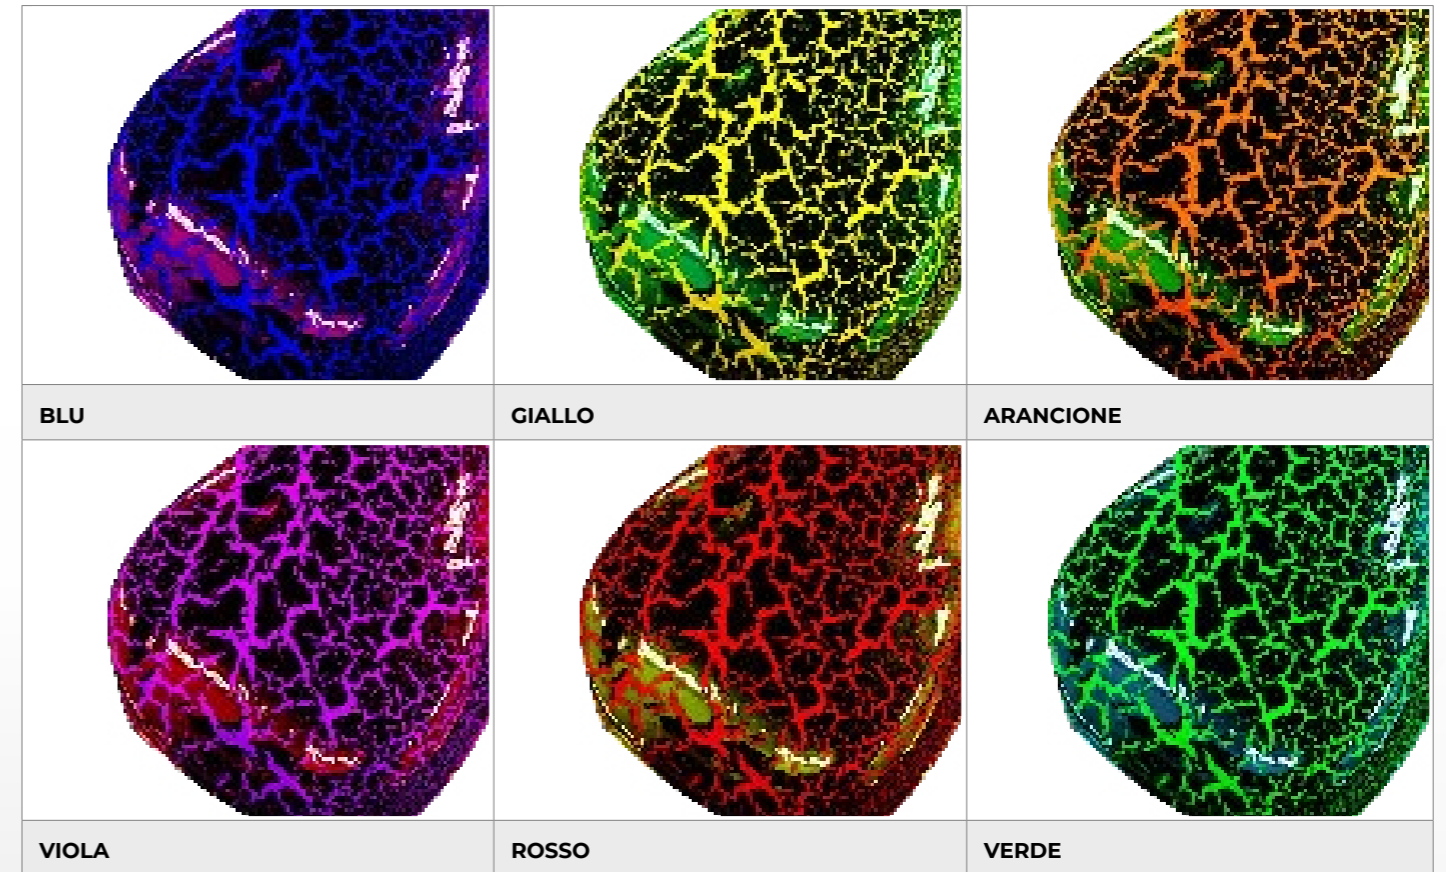

VERNICE LAVA CRACKS

EFFETTO CREPATO

La vernice LAVA CRACKS è un effetto texture visivo. Sono possibili varie possibilità di combinazioni di colori tra lo sfondo e le rifiniture, ad esempio con il fluorescente, il Candy, il camaleonte, il termocromatico...

MODALITÀ D'APPLICAZIONE
CON LA PISTOLA

PROCESSO
BASE PER CREPEI
RIFINITURA PER
CREPE 2

DESTINAZIONE
CUSTOM, ARTE E SCULTURA,
ATTREZZATURE E
DECORAZIONE

DISPONIBILE SOTTO 6 EFFETTI :